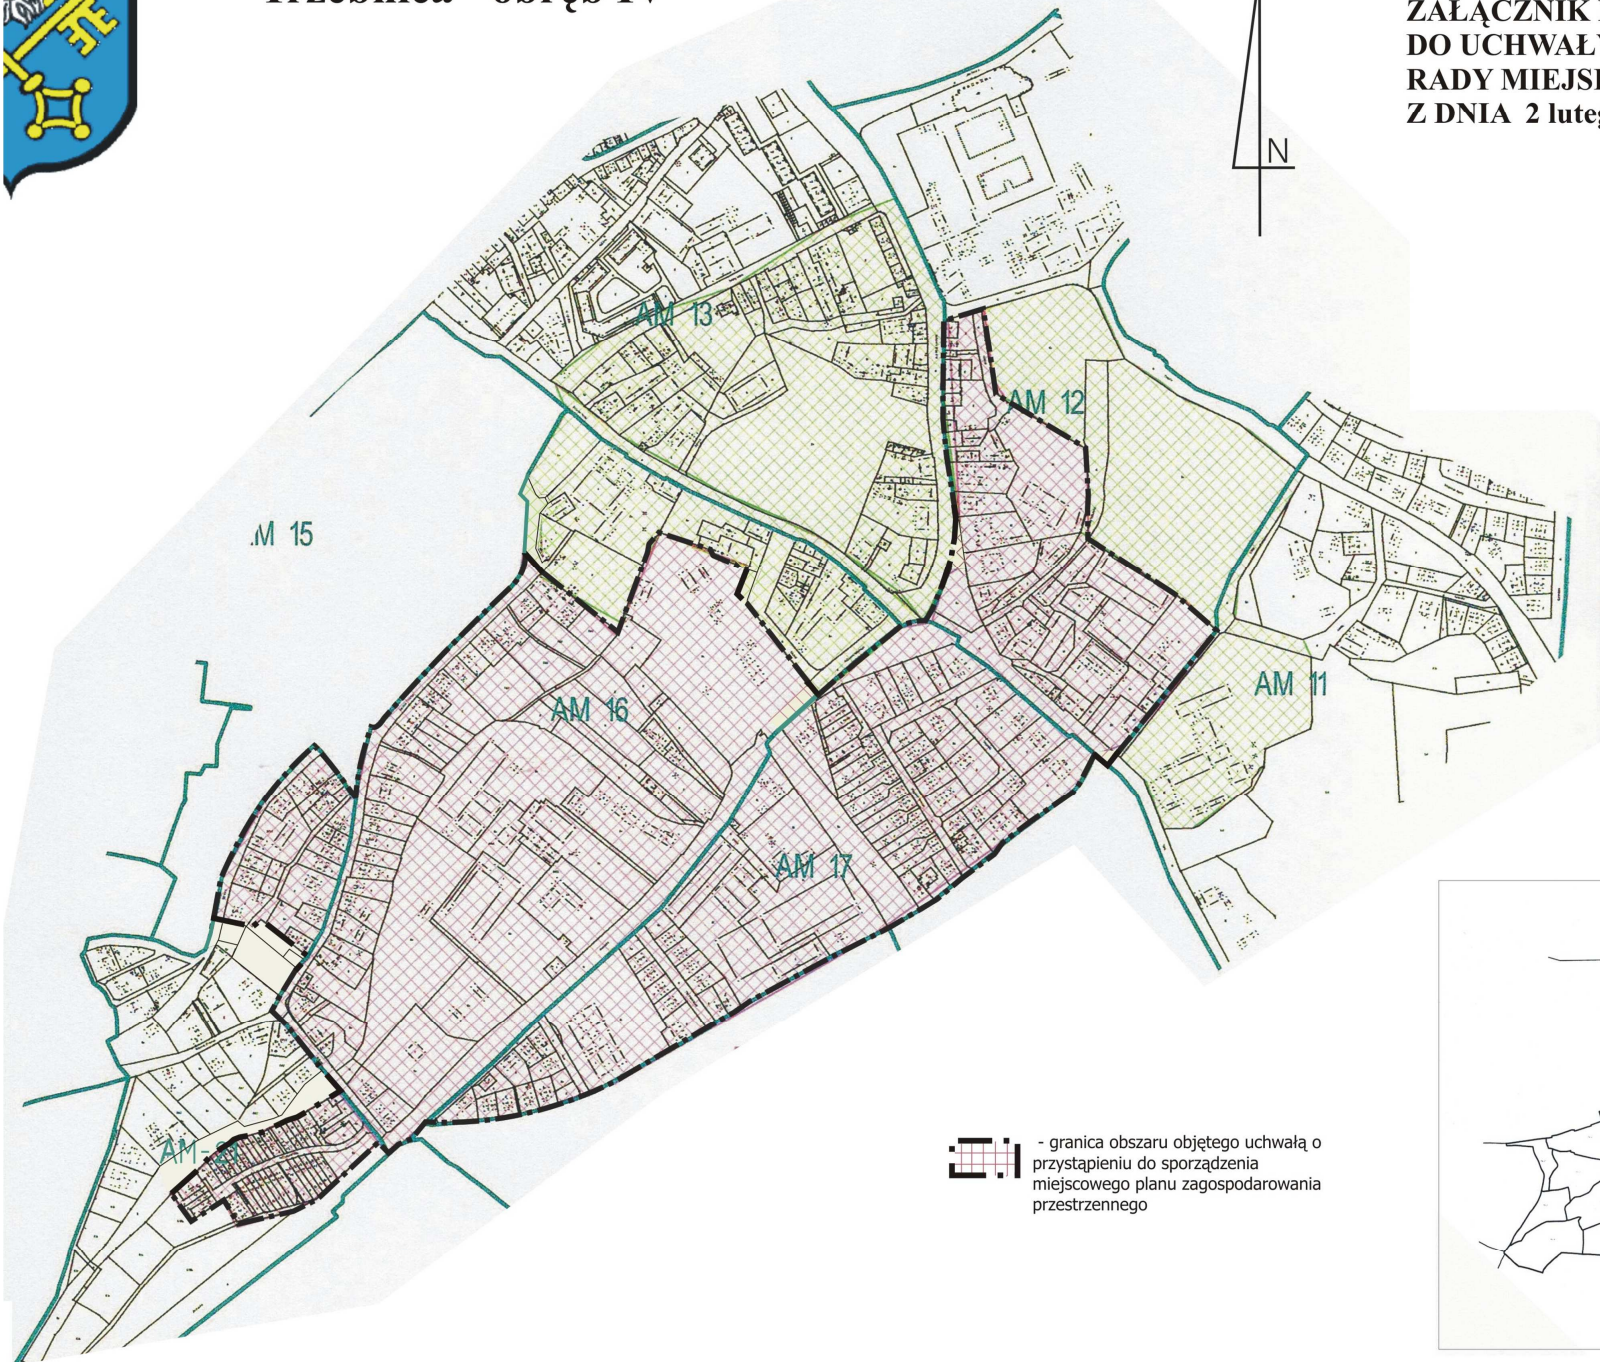

Trzebnica - obręb IV

ZAŁĄCZNIK NR 1
DO UCHWAŁY NR XXXIV/365/10
RADY MIEJSKIEJ W TRZEBNICY
Z DNIA 2 lutego 2010 roku

 - granica obszaru objętego uchwałą o przystąpieniu do sporządzenia miejscowego planu zagospodarowania przestrzennego