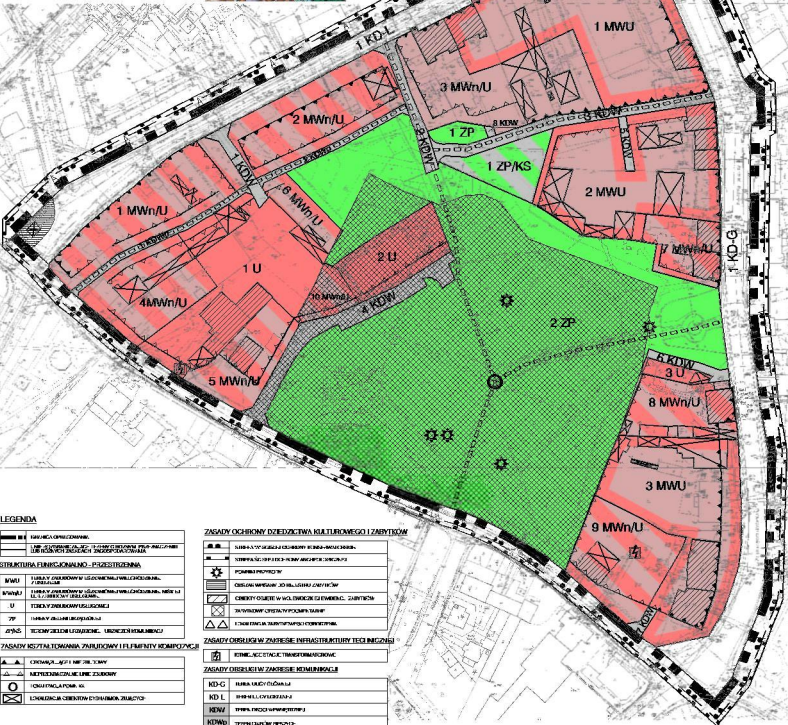

MIEJSKOWY PLAN ZAGOSPODAROWANIA PRZESTRZENNEGO DLA TERENU WYZNACZONEGO ULICAMI: ŚW. JADWIGI, KS. DZIEKANA WAWRZYŃCA BOCHENKA I OBRONCÓW POKOJU W TRZEBNICY

SKALA 1:1000

LEGENDA