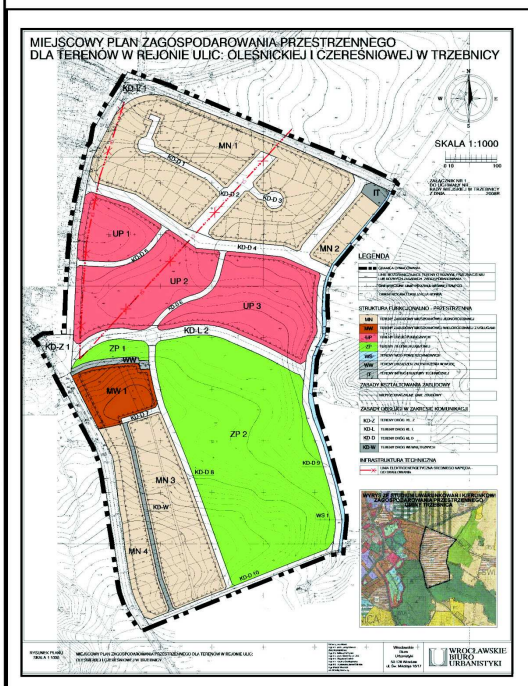

Załącznik graficzny do Uchwały Nr VI/...../11  
Rady Miejskiej w Trzebnicy z dnia ..... stycznia 2011r.

Zakres opracowania zmiany miejscowego planu zagospodarowania przestrzennego dla terenów w rejonie ul. Oleśnickiej i ul. Czeresniowej w Trzebnicy

Załącznik graficzny do  
Uchwały nr VI/...../11 Rady Miejskiej w Trzebnicy  
z dnia ..... stycznia 2011r.

Legenda:

- granica obszaru objętego uchwałą o przystąpieniu do sporządzenia zmiany miejscowego planu zagospodarowania przestrzennego