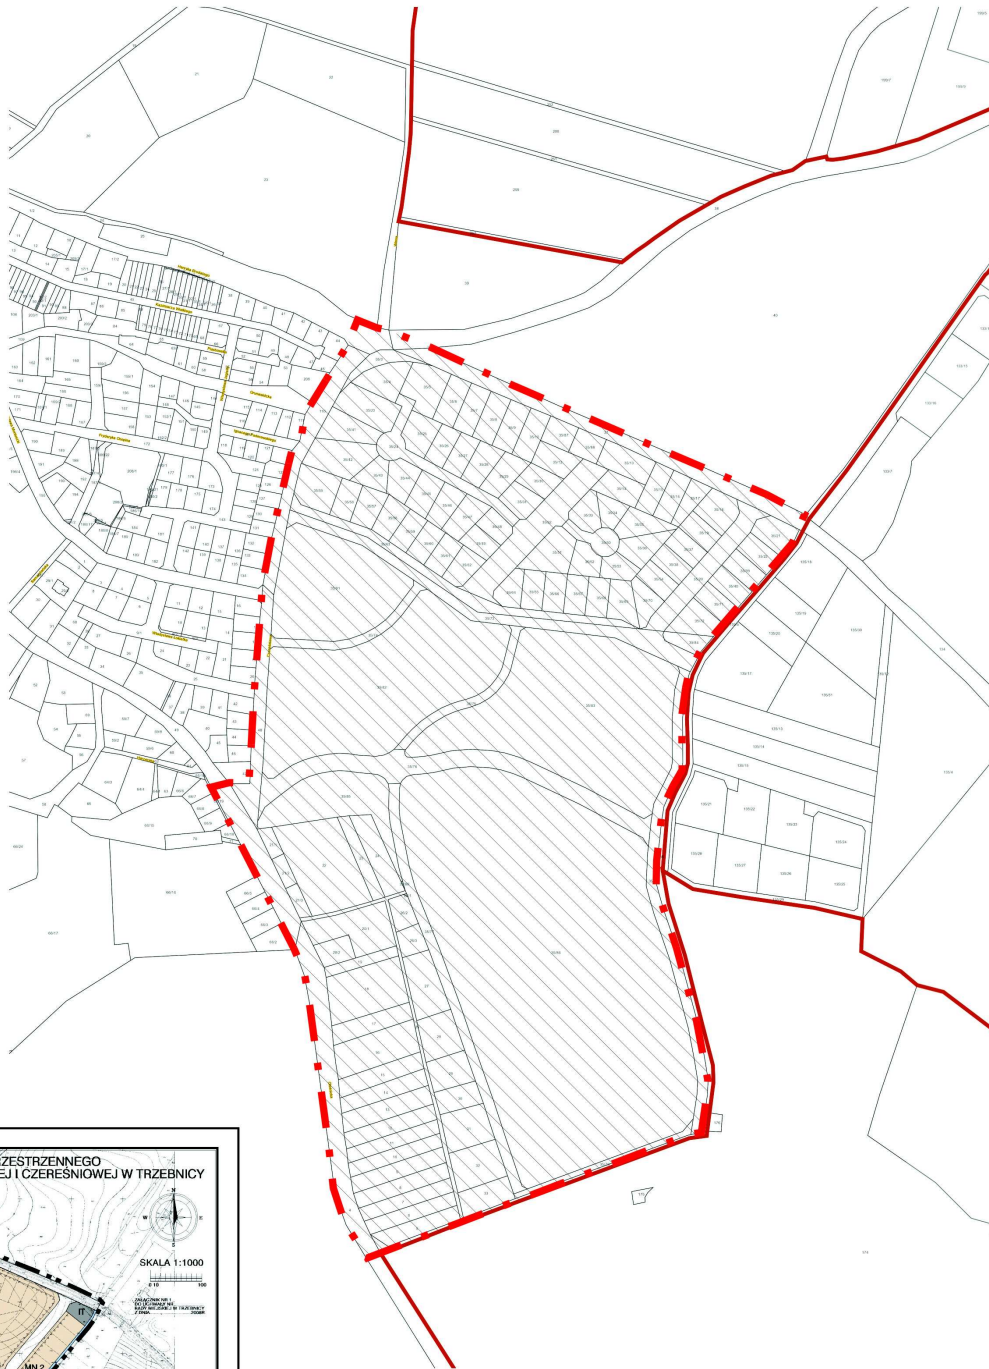

Załącznik graficzny do Uchwały Nr VI/...../11  
Rady Miejskiej w Trzebnicy z dnia ..... stycznia 2011r.

Zakres opracowania zmiany miejscowego planu zagospodarowania przestrzennego dla terenów w rejonie ul. Oleśnickiej i ul. Czeresniowej w Trzebnicy

Załącznik graficzny do  
Uchwały nr VI/...../11 Rady Miejskiej w Trzebnicy  
z dnia ..... stycznia 2011r.

Legenda:

- granica obszaru objętego uchwałą o przystąpieniu do sporządzenia zmiany miejscowego planu zagospodarowania przestrzennego