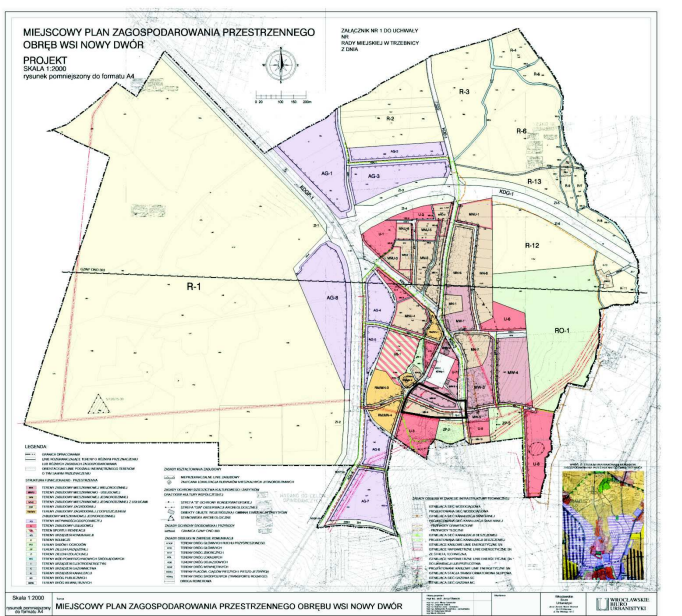

Załącznik graficzny do Uchwały Nr VI/...../11  
Rady Miejskiej w Trzebnicy z dnia ..... stycznia 2011r.

OBRĘB WSI NOWY DWÓR

Zakres opracowania zmiany miejscowego planu zagospodarowania  
przestrzennego wsi Nowy Dwór

Załącznik graficzny do  
Uchwały nr VI/...../11 Rady Miejskiej w Trzebnicy  
z dnia ..... stycznia 2011r.

Legenda:

- granica obszaru objętego uchwałą o przystąpieniu  
do sporządzenia zmiany miejscowego planu  
zagospodarowania przestrzennego