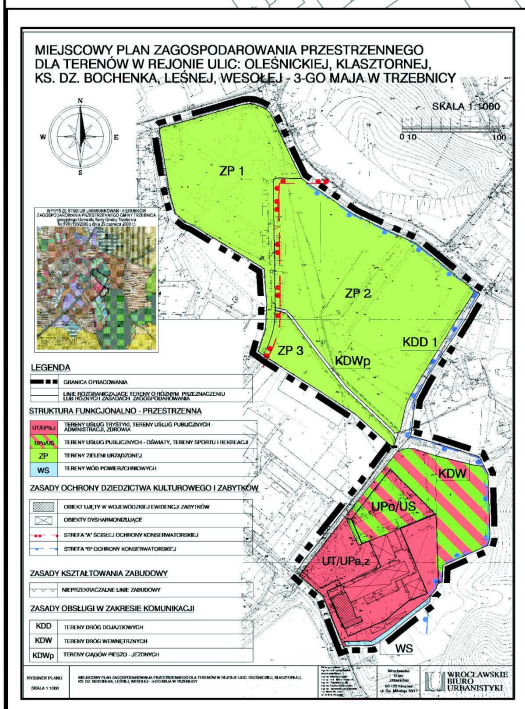

Załącznik graficzny do Uchwały Nr VII/60/11 Rady Miejskiej w Trzebnicy z dnia 17 marca 2011r.

Zakres opracowania zmiany miejscowego planu zagospodarowania przestrzennego dla terenu w rejonie ulic: Oleśnickiej, Klasztornej, Ks. Dz. W. Bochenka, Leśnej, Wesołej, 3-go Maja w Trzebnicy

**Załącznik graficzny do
Uchwały nr VII/60/11 Rady Miejskiej w Trzebnicy
z dnia 17 marca 2011r.**

Legenda:

- granica obszaru objętego uchwałą o przystąpieniu do sporządzenia zmiany miejscowego planu zagospodarowania przestrzennego