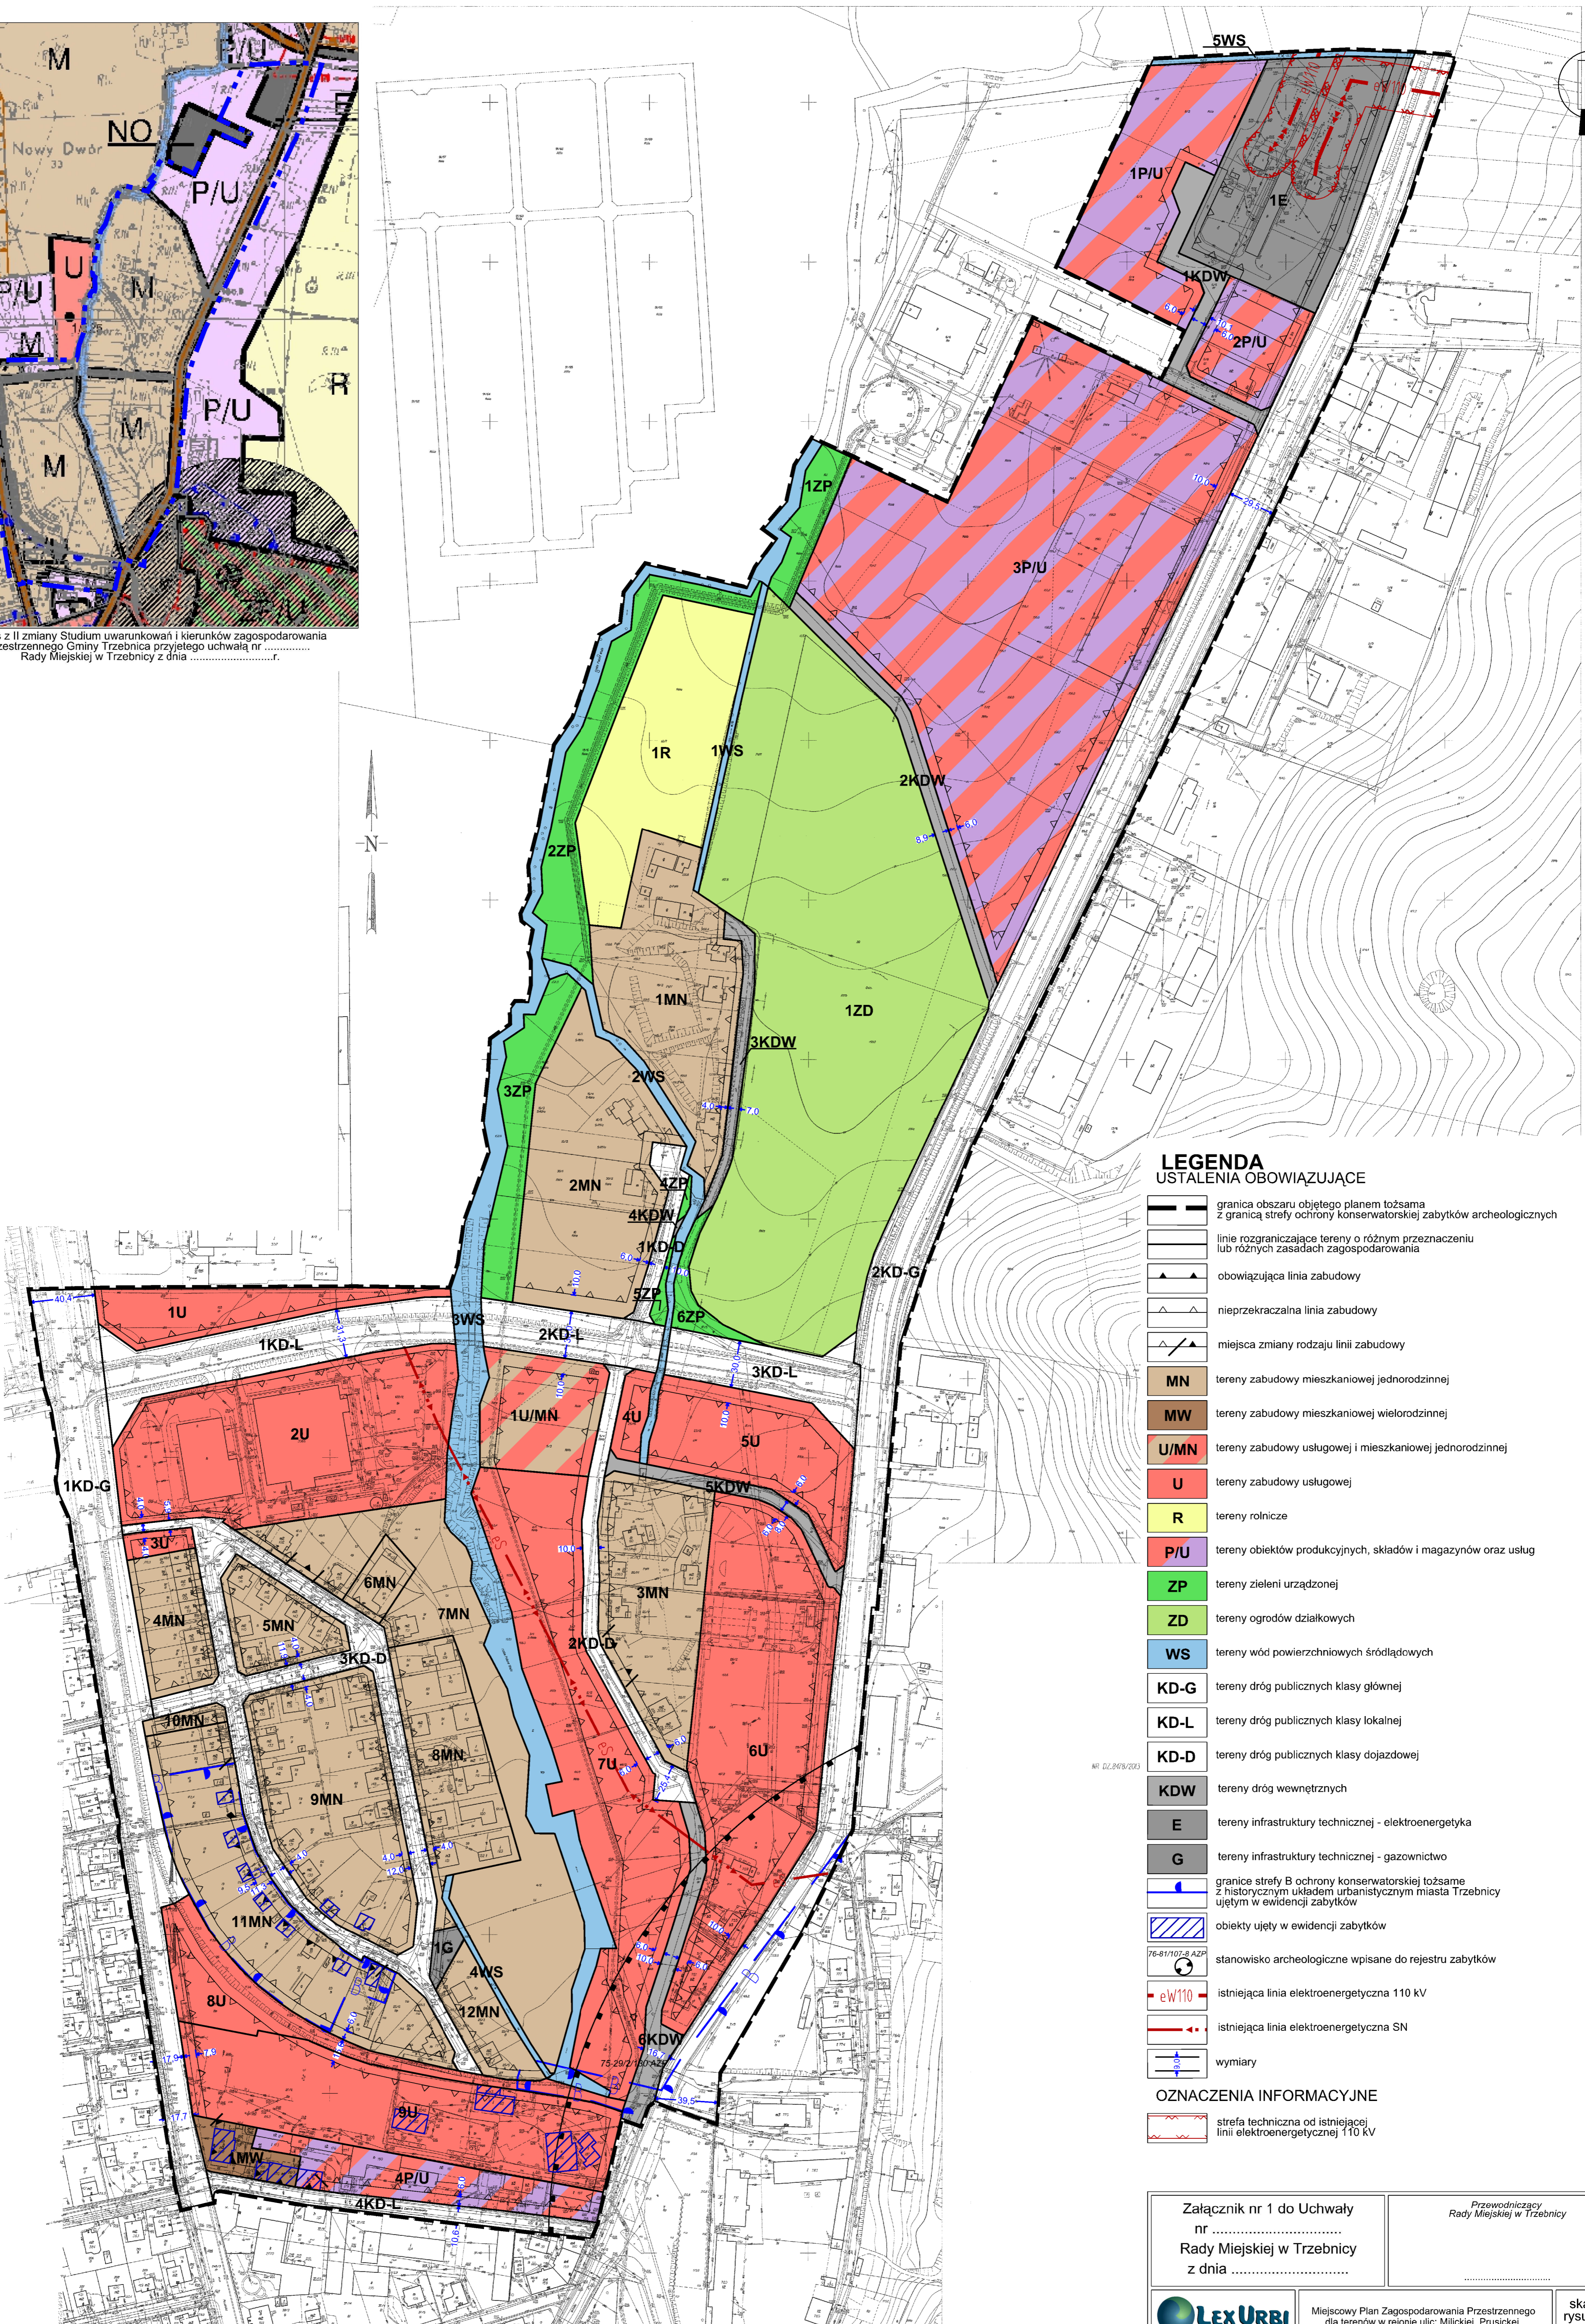

MIEJSCOWY PLAN ZAGOSPODAROWANIA PRZESTRZENNEGO

dla terenów w rejonie ulic: Milickiej, Prusickiej, Jędrzejowskiej, Roosevelta, s. Hilgi Brzoski w Trzebnicy

RYSUNEK PLANU

0 10 20 30

LEGENDA USTALENIA OBOWIĄZUJĄCE

- granica obszaru objętego planem tożsama z granicą strefy ochrony konserwatorskiej zabytków archeologicznych
- linie rozgraniczające tereny o różnym przeznaczeniu lub różnych zasadach zagospodarowania
- obowiązująca linia zabudowy
- nieprzekraczalna linia zabudowy
- miejsca zmiany rodzaju linii zabudowy
- MN tereny zabudowy mieszkaniowej jednorodzinnej
- MW tereny zabudowy mieszkaniowej wielorodzinnej
- U/MN tereny zabudowy usługowej i mieszkaniowej jednorodzinnej
- U tereny zabudowy usługowej
- R tereny rolnicze
- P/U tereny obiektów produkcyjnych, składów i magazynów oraz usług
- ZP tereny zieleni urządzonej
- ZD tereny ogrodów działkowych
- WS tereny wód powierzchniowych śródlądowych
- KD-G tereny dróg publicznych klasy głównej
- KD-L tereny dróg publicznych klasy lokalnej
- KD-D tereny dróg publicznych klasy dojazdowej
- KDW tereny dróg wewnętrznych
- E tereny infrastruktury technicznej - elektroenergetyka
- G tereny infrastruktury technicznej - gazownictwo
- granice strefy B ochrony konserwatorskiej tożsame z historycznym układem urbanistycznym miasta Trzebnicy ujętym w ewidencji zabytków
- obiekty ujęte w ewidencji zabytków
- 76-01/02-8 AZP stanowisko archeologiczne wpisane do rejestru zabytków
- eW110 istniejąca linia elektroenergetyczna 110 kV
- istniejąca linia elektroenergetyczna SN
- wymiary

OZNACZENIA INFORMACYJNE

- strefa techniczna od istniejącej linii elektroenergetycznej 110 kV

Załącznik nr 1 do Uchwały nr ..... Rady Miejskiej w Trzebnicy z dnia .....

Przewodniczący Rady Miejskiej w Trzebnicy

Miejscowy Plan Zagospodarowania Przestrzennego dla terenów w rejonie ulic: Milickiej, Prusickiej, Jędrzejowskiej, Roosevelta, s. Hilgi Brzoski w Trzebnicy

skala rysunku 1:2 000