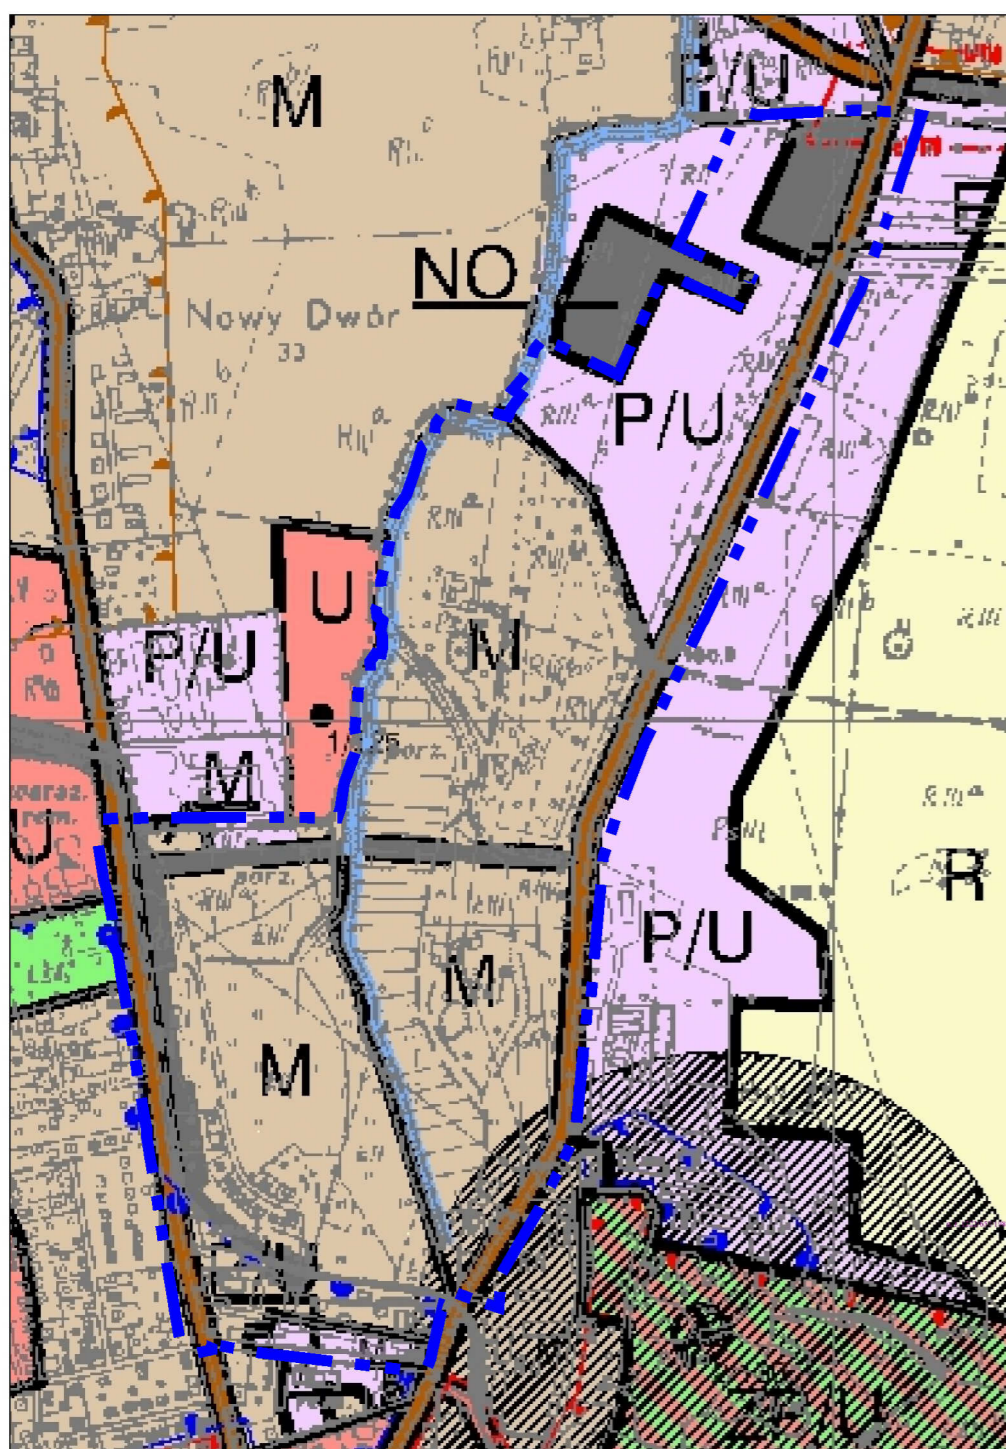

MIEJSCOWY PLAN ZAGOSPODAROWANIA PRZESTRZENNEGO

dla terenów w rejonie ulic: Milickiej, Prusickiej, Jędrzejowskiej, Roosevelta, s. Hilgi Brzoski w Trzebnicy

RYSUNEK PLANU

0 10 20 30

LEGENDA USTALENIA OBOWIĄZUJĄCE

- granica obszaru objętego planem tożsama z granicą strefy ochrony konserwatorskiej zabytków archeologicznych
- linie rozgraniczające tereny o różnym przeznaczeniu lub różnych zasadach zagospodarowania
- obowiązująca linia zabudowy
- nieprzekraczalna linia zabudowy
- miejsca zmiany rodzaju linii zabudowy
- MN tereny zabudowy mieszkaniowej jednorodzinnej
- MW tereny zabudowy mieszkaniowej wielorodzinnej
- U/MN tereny zabudowy usługowej i mieszkaniowej jednorodzinnej
- U tereny zabudowy usługowej
- R tereny rolnicze
- P/U tereny obiektów produkcyjnych, składów i magazynów oraz usług
- ZP tereny zieleni urządzonej
- ZD tereny ogrodów działkowych
- WS tereny wód powierzchniowych śródlądowych
- KD-G tereny dróg publicznych klasy głównej
- KD-L tereny dróg publicznych klasy lokalnej
- KD-D tereny dróg publicznych klasy dojazdowej
- KDW tereny dróg wewnętrznych
- E tereny infrastruktury technicznej - elektroenergetyka
- G tereny infrastruktury technicznej - gazownictwo
- granice strefy B ochrony konserwatorskiej tożsame z historycznym układem urbanistycznym miasta Trzebnicy ujętym w ewidencji zabytków
- obiekty ujęte w ewidencji zabytków
- 76-01/02-8 AZP stanowisko archeologiczne wpisane do rejestru zabytków
- eW110 istniejąca linia elektroenergetyczna 110 kV
- istniejąca linia elektroenergetyczna SN
- wymiary

OZNACZENIA INFORMACYJNE

- strefa techniczna od istniejącej linii elektroenergetycznej 110 kV

Załącznik nr 1 do Uchwały nr ..... Rady Miejskiej w Trzebnicy z dnia .....

Przewodniczący Rady Miejskiej w Trzebnicy

Miejscowy Plan Zagospodarowania Przestrzennego dla terenów w rejonie ulic: Milickiej, Prusickiej, Jędrzejowskiej, Roosevelta, s. Hilgi Brzoski w Trzebnicy

skala rysunku 1:2 000