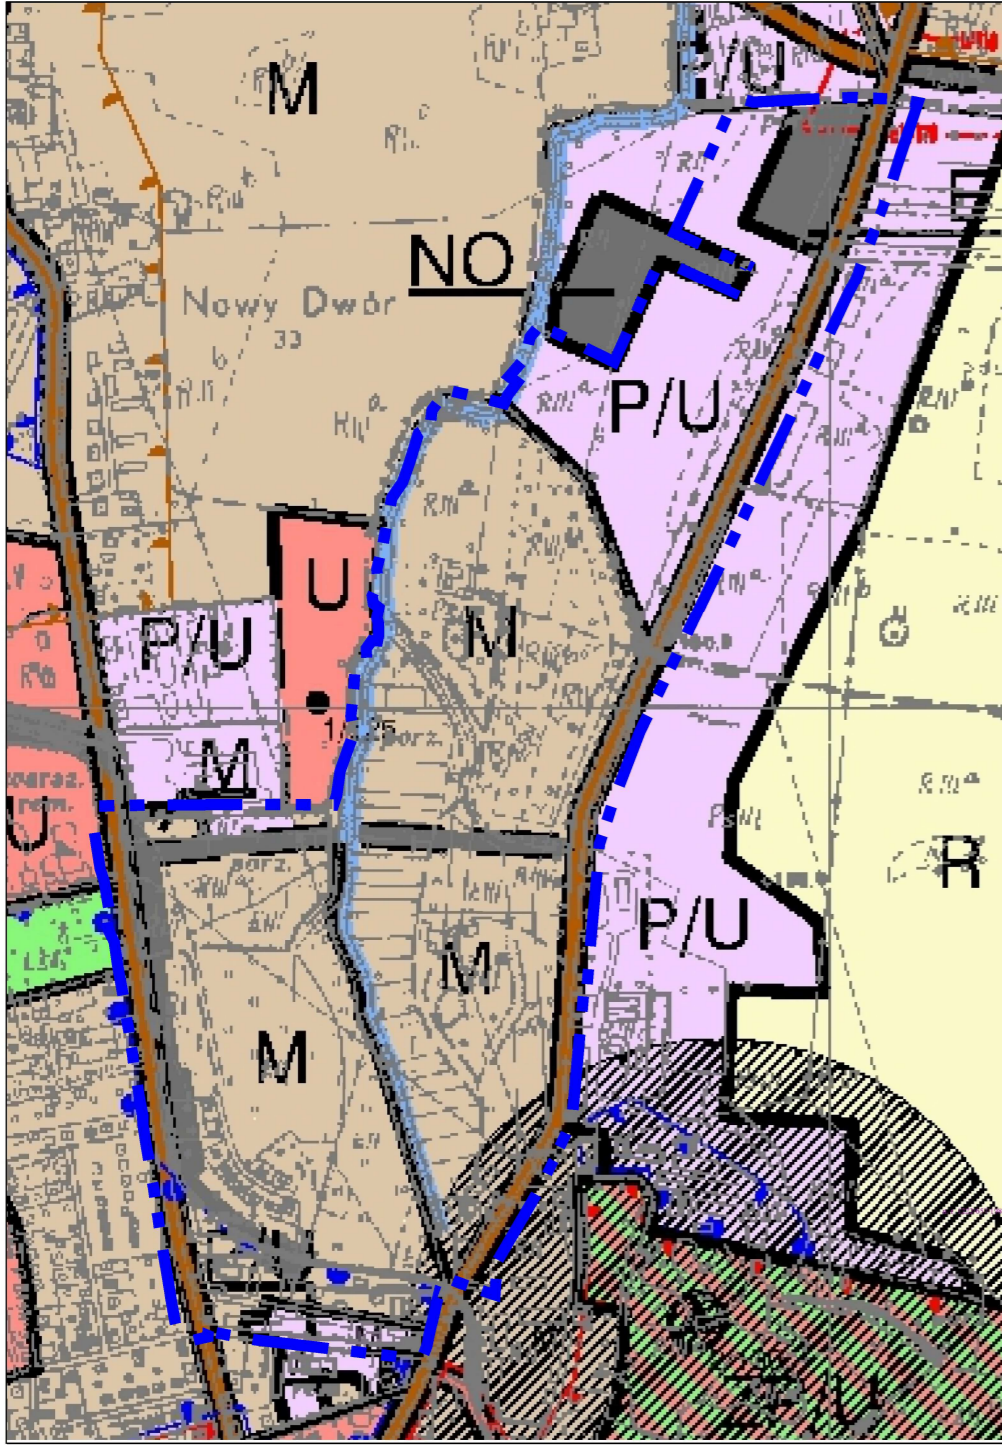

MIEJSCOWY PLAN ZAGOSPODAROWANIA PRZESTRZENNEGO

dla terenów w rejonie ulic: Milickiej, Prusickiej, Jędrzejowskiej, Roosevelta, s. Hilgi Brzoski w Trzebnicy

RYSUNEK PLANU

0 10 20 30

1. **LEGENDA**
   USTALENIA OBOWIĄZUJĄCE
2. granica obszaru objętego planem tożsama z granicą strefy ochrony konserwatorskiej zabytków archeologicznych
   - linie rozgraniczające tereny o różnym przeznaczeniu lub różnych zasadach zagospodarowania
   - obowiązująca linia zabudowy
   - nieprzekraczalna linia zabudowy
   - miejsca zmiany rodzaju linii zabudowy
   - tereny zabudowy mieszkaniowej jednorodzinnej
   - tereny zabudowy mieszkaniowej wielorodzinnej
   - tereny zabudowy usługowej i mieszkaniowej jednorodzinnej
   - tereny zabudowy usługowej
   - tereny rolnicze
   - tereny obiektów produkcyjnych, składów i magazynów oraz usług
   - tereny zieleni urządzonej
   - tereny ogrodów działkowych
   - tereny wód powierzchniowych śródlądowych
   - tereny dróg publicznych klasy głównej
   - tereny dróg publicznych klasy lokalnej
   - tereny dróg publicznych klasy dojazdowej
   - tereny dróg wewnętrznych
   - tereny infrastruktury technicznej - elektroenergetyka
   - tereny infrastruktury technicznej - gazownictwo
   - granica strefy B ochrony konserwatorskiej tożsama z historycznym układem urbanistycznym miasta Trzebnicy ujętym w ewidencji zabytków
   - obiekty ujęte w ewidencji zabytków
   - stanowisko archeologiczne wpisane do rejestru zabytków
   - istniejąca linia elektroenergetyczna 110 kV
   - istniejąca linia elektroenergetyczna SN
   - wymiary
3. **OZNACZENIA INFORMACYJNE**
4. strefa techniczna od istniejącej linii elektroenergetycznej 110 kV

Załącznik nr 1 do Uchwały nr ..... Rady Miejskiej w Trzebnicy z dnia	Przewodniczący Rady Miejskiej w Trzebnicy .....
	Miastowski Plan Zagospodarowania Przestrzennego dla terenów w rejonie ulic: Milickiej, Prusickiej, Jędrzejowskiej, Roosevelta, s. Hilgi Brzoski w Trzebnicy
skala rysunku 1:2 000