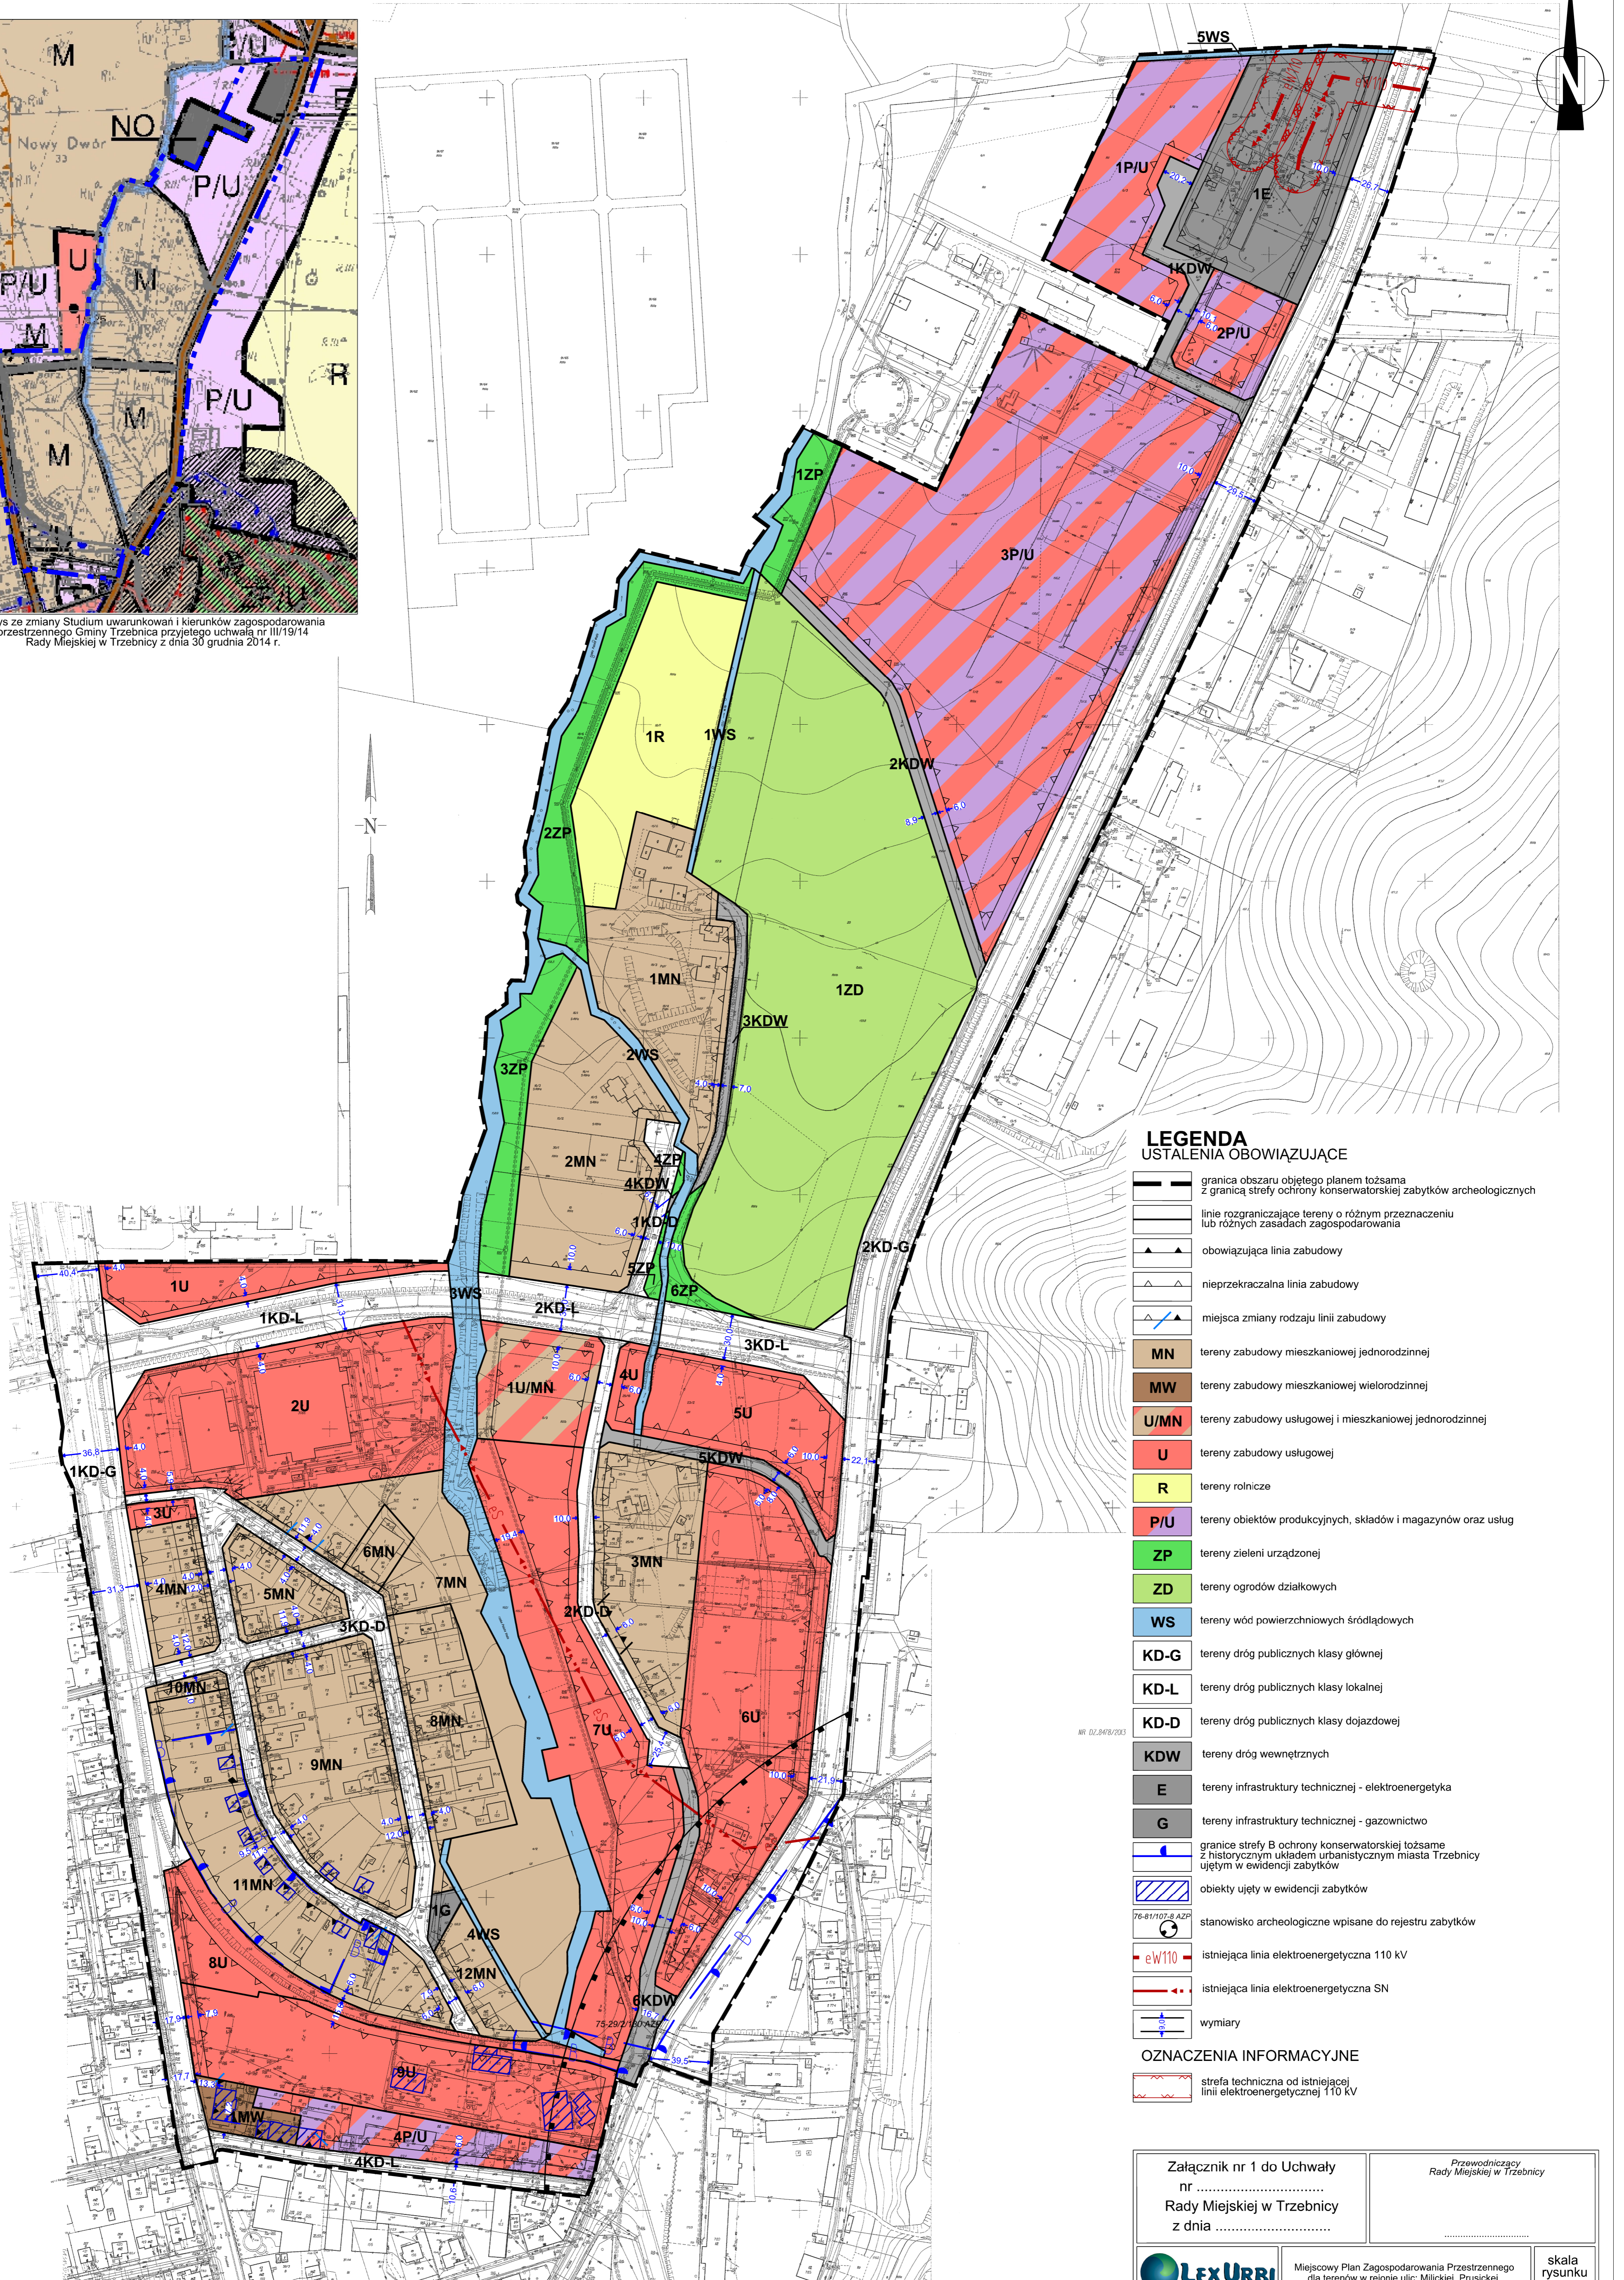

MIEJSCOWY PLAN ZAGOSPODAROWANIA PRZESTRZENNEGO

dla terenów w rejonie ulic: Milickiej, Prusickiej, Jędrzejowskiej, Roosevelta, s. Hilgi Brzoski w Trzebnicy

RYSUNEK PLANU

0 10 20 30

1. **LEGENDA**
   USTALENIA OBOWIĄZUJĄCE
2. granica obszaru objętego planem tożsama z granicą strefy ochrony konserwatorskiej zabytków archeologicznych
   - linie rozgraniczające tereny o różnym przeznaczeniu lub różnych zasadach zagospodarowania
   - obowiązująca linia zabudowy
   - nieprzekraczalna linia zabudowy
   - miejsca zmiany rodzaju linii zabudowy
   - tereny zabudowy mieszkaniowej jednorodzinnej
   - tereny zabudowy mieszkaniowej wielorodzinnej
   - tereny zabudowy usługowej i mieszkaniowej jednorodzinnej
   - tereny zabudowy usługowej
   - tereny rolnicze
   - tereny obiektów produkcyjnych, składów i magazynów oraz usług
   - tereny zieleni urządzonej
   - tereny ogrodów działkowych
   - tereny wód powierzchniowych śródlądowych
   - tereny dróg publicznych klasy głównej
   - tereny dróg publicznych klasy lokalnej
   - tereny dróg publicznych klasy dojazdowej
   - tereny dróg wewnętrznych
   - tereny infrastruktury technicznej - elektroenergetyka
   - tereny infrastruktury technicznej - gazownictwo
   - granica strefy B ochrony konserwatorskiej tożsama z historycznym układem urbanistycznym miasta Trzebnicy ujętym w ewidencji zabytków
   - obiekty ujęte w ewidencji zabytków
   - stanowisko archeologiczne wpisane do rejestru zabytków
   - istniejąca linia elektroenergetyczna 110 kV
   - istniejąca linia elektroenergetyczna SN
   - wymiary
3. **OZNACZENIA INFORMACYJNE**
4. strefa techniczna od istniejącej linii elektroenergetycznej 110 kV

Załącznik nr 1 do Uchwały nr ..... Rady Miejskiej w Trzebnicy z dnia	Przewodniczący Rady Miejskiej w Trzebnicy .....
	Miastowski Plan Zagospodarowania Przestrzennego dla terenów w rejonie ulic: Milickiej, Prusickiej, Jędrzejowskiej, Roosevelta, s. Hilgi Brzoski w Trzebnicy
skala rysunku 1:2 000