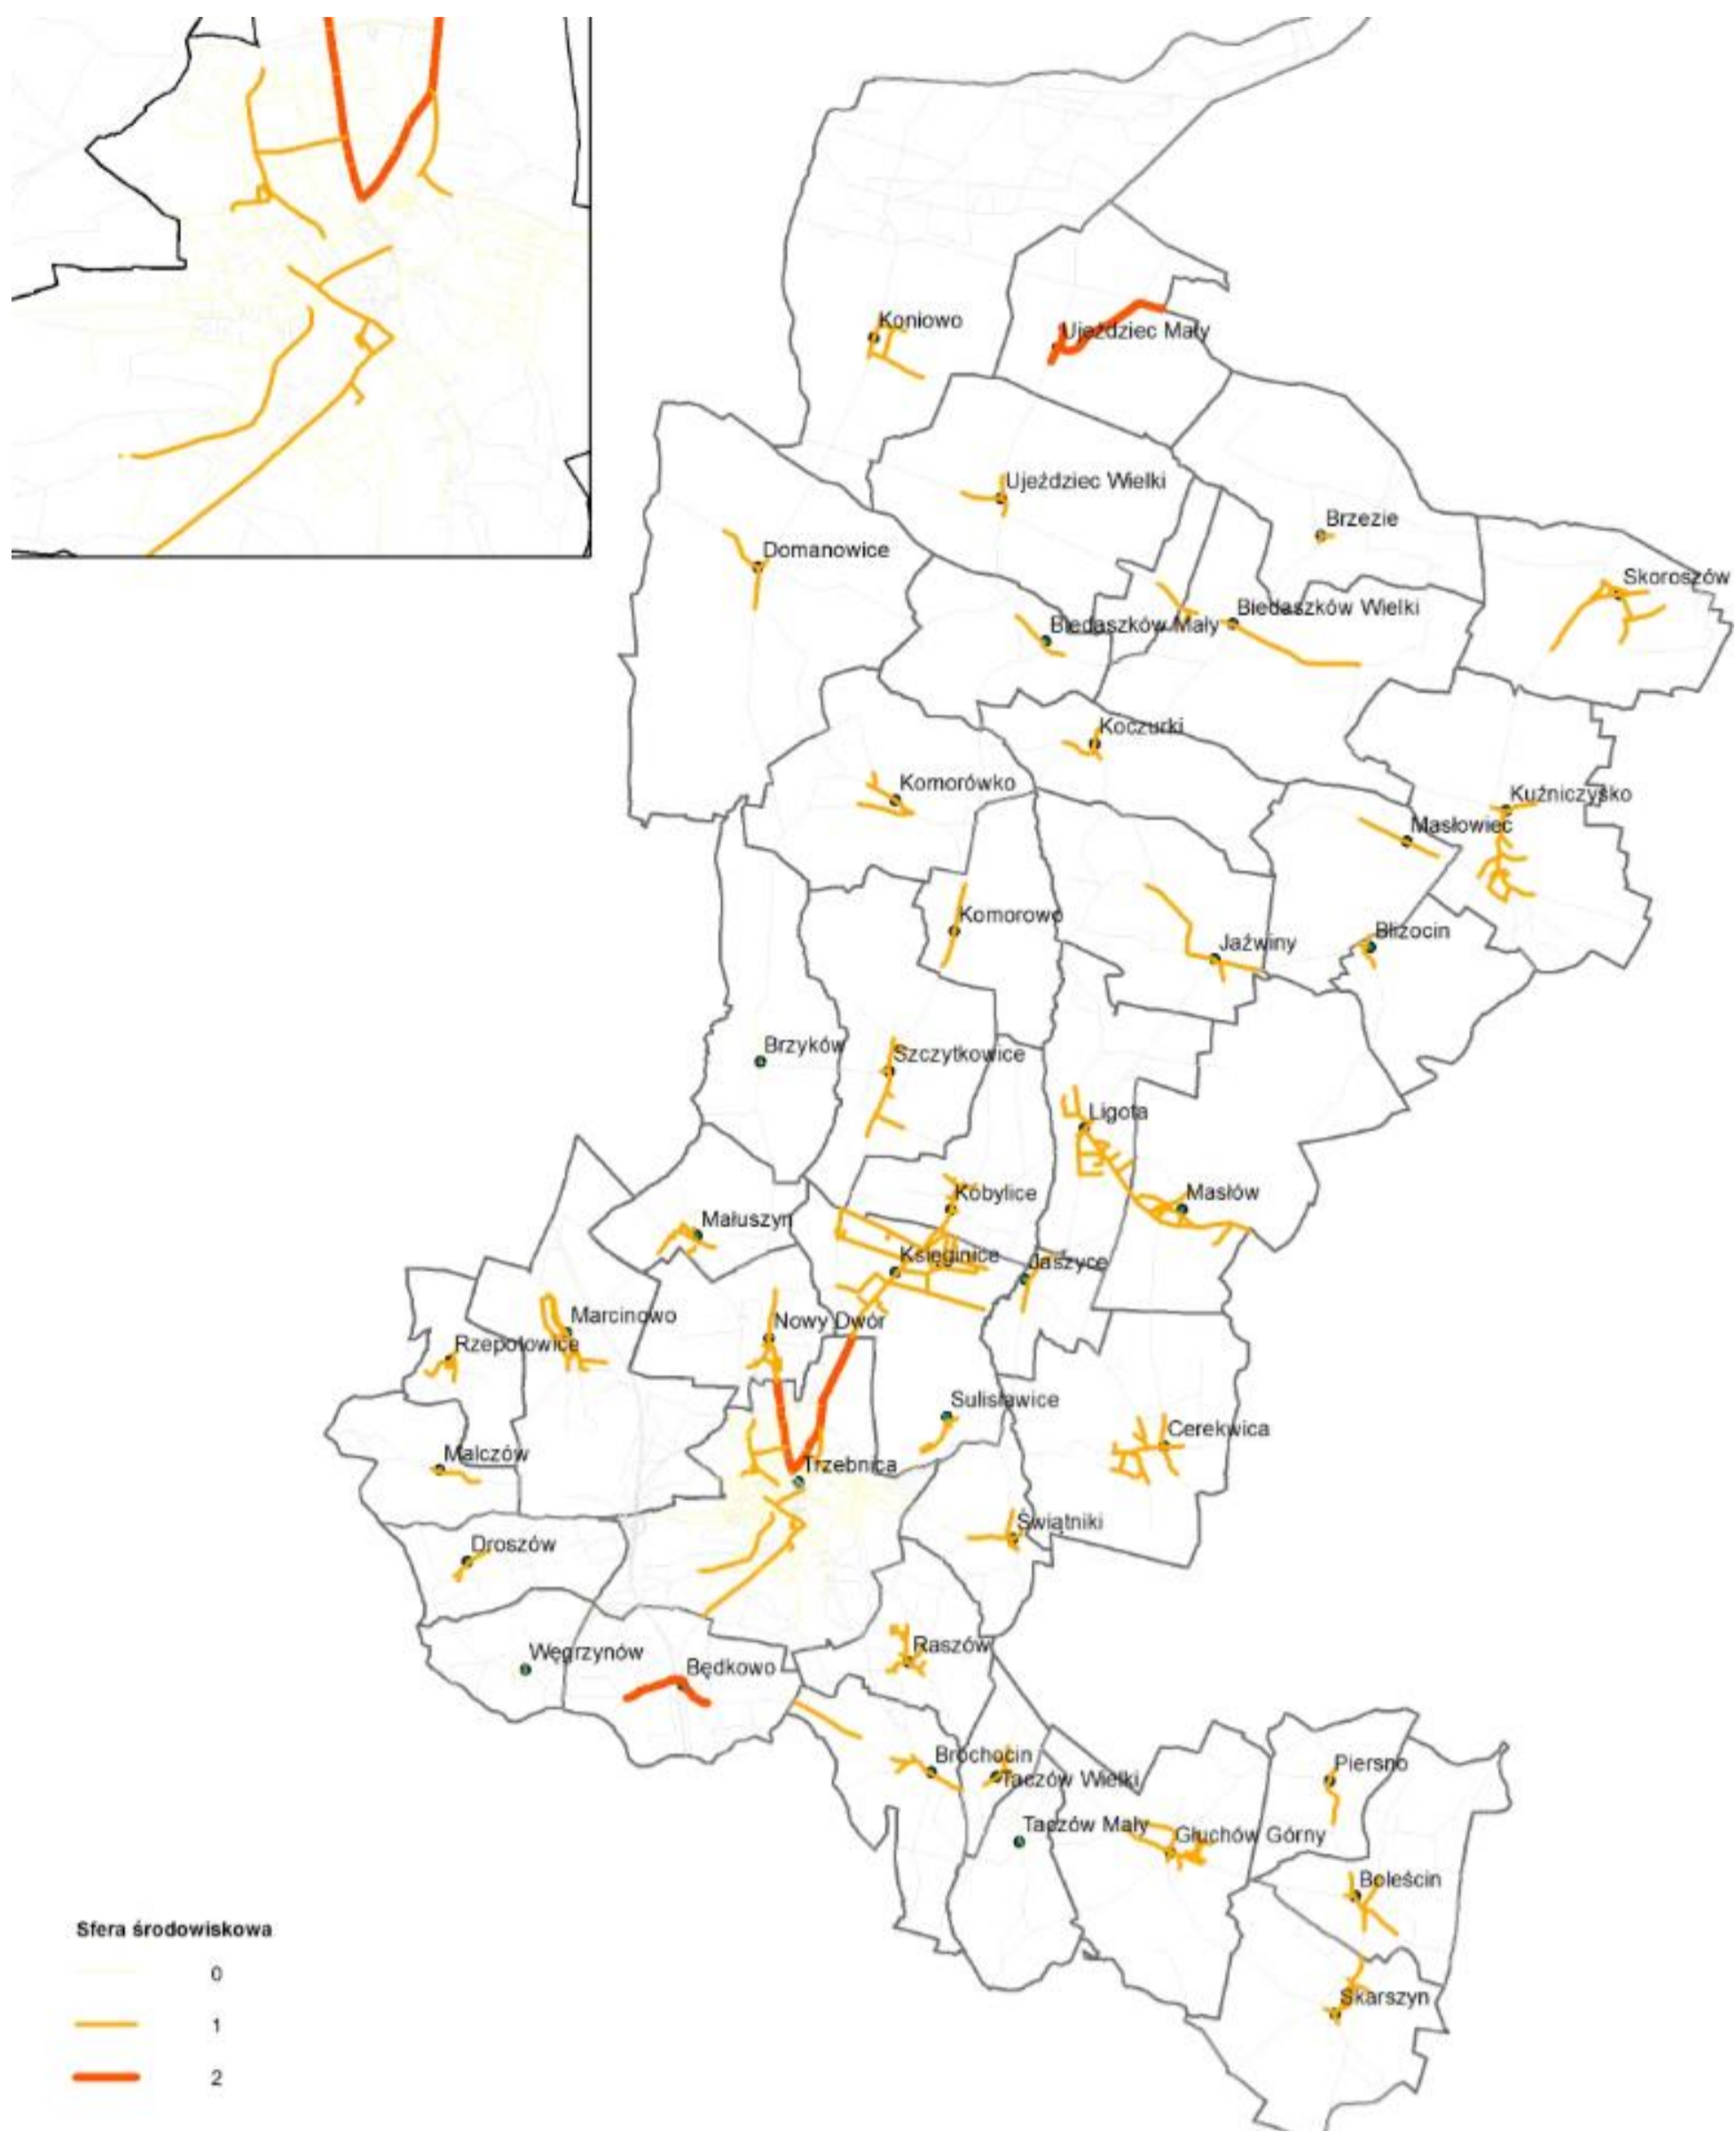

Załącznik 7. Wyniki analizy - Sfera środowiskowa

LP.	Miejscowość	Ulica	Odpady		Sfera środowiskowa RAZEM
			Obiekty budowlane pokryte/ izolowane azbestem	Przedsiębiorstwa wytwarzające odpady niebezpieczne	
			2014	2014	
1	Będkowo		1	1	2
2	Biedaszków Mały		1	0	1
3	Biedaszków Wielki		1	0	1
4	Blizocin		1	0	1
5	Boleścin		1	0	1
6	Brochocin		1	0	1
7	Brzezie		1	0	1
8	Brzyków		0	0	0
9	Cerekwica		1	0	1
10	Domanowice		1	0	1
11	Droszów		1	0	1
12	Głuchów Górny		1	0	1
13	Janiszów		1	0	1
14	Jaszyce		1	0	1
15	Jaźwiny		1	0	1
16	Kobylice		1	0	1
17	Koczurki		1	0	1
18	Komorowo		1	0	1
19	Komorówko		1	0	1
20	Koniowo		1	0	1
21	Księginice		1	0	1
22	Kuźniczysko		1	0	1
23	Ligota		1	0	1
24	Malczów		1	0	1
25	Małuszyn		1	0	1
26	Marcinowo		1	0	1
27	Masłowiec		1	0	1
28	Masłów		1	0	1
29	Nowy Dwór		1	0	1
30	Piersno		1	0	1
31	Raszów		1	0	1
32	Rzepotowice		1	0	1
33	Skarszyn		1	0	1
34	Skoroszów		1	0	1
35	Sulisławice		1	0	1
36	Szczytkowice		1	0	1
37	Świątniki		1	0	1
38	Taczów Mały		0	0	0
39	Taczów Wielki		1	0	1
40	Trzebnica	1 Maja	0	0	0
41	Trzebnica	3 Maja	0	0	0
42	Trzebnica	9 Maja	0	0	0
43	Trzebnica	Adama Asnyka	0	0	0
44	Trzebnica	Adama Mickiewicza	0	0	0
45	Trzebnica	Akacyjowa	0	0	0
46	Trzebnica	Armii Krajowej	0	0	0
47	Trzebnica	Bartosza Głowackiego	0	0	0
48	Trzebnica	Błotnista	0	0	0
49	Trzebnica	Bolesława Chrobrego	0	1	1
50	Trzebnica	Borówkowa	0	0	0
51	Trzebnica	Brama Trębaczy	0	0	0
52	Trzebnica	Chabrowa	0	0	0
53	Trzebnica	Cicha	0	0	0
54	Trzebnica	Cypriana Kamila Norwida	0	0	0
55	Trzebnica	Czereśniowa	0	0	0
56	Trzebnica	Elizy Orzeszkowej	0	0	0
57	Trzebnica	Fiołkowa	0	0	0
58	Trzebnica	Franklina Roosevelta	0	0	0
59	Trzebnica	Fryderyka Chopina	0	0	0
60	Trzebnica	gen. Grota-Roweckiego	0	0	0
61	Trzebnica	gen. Józefa Bema	0	0	0