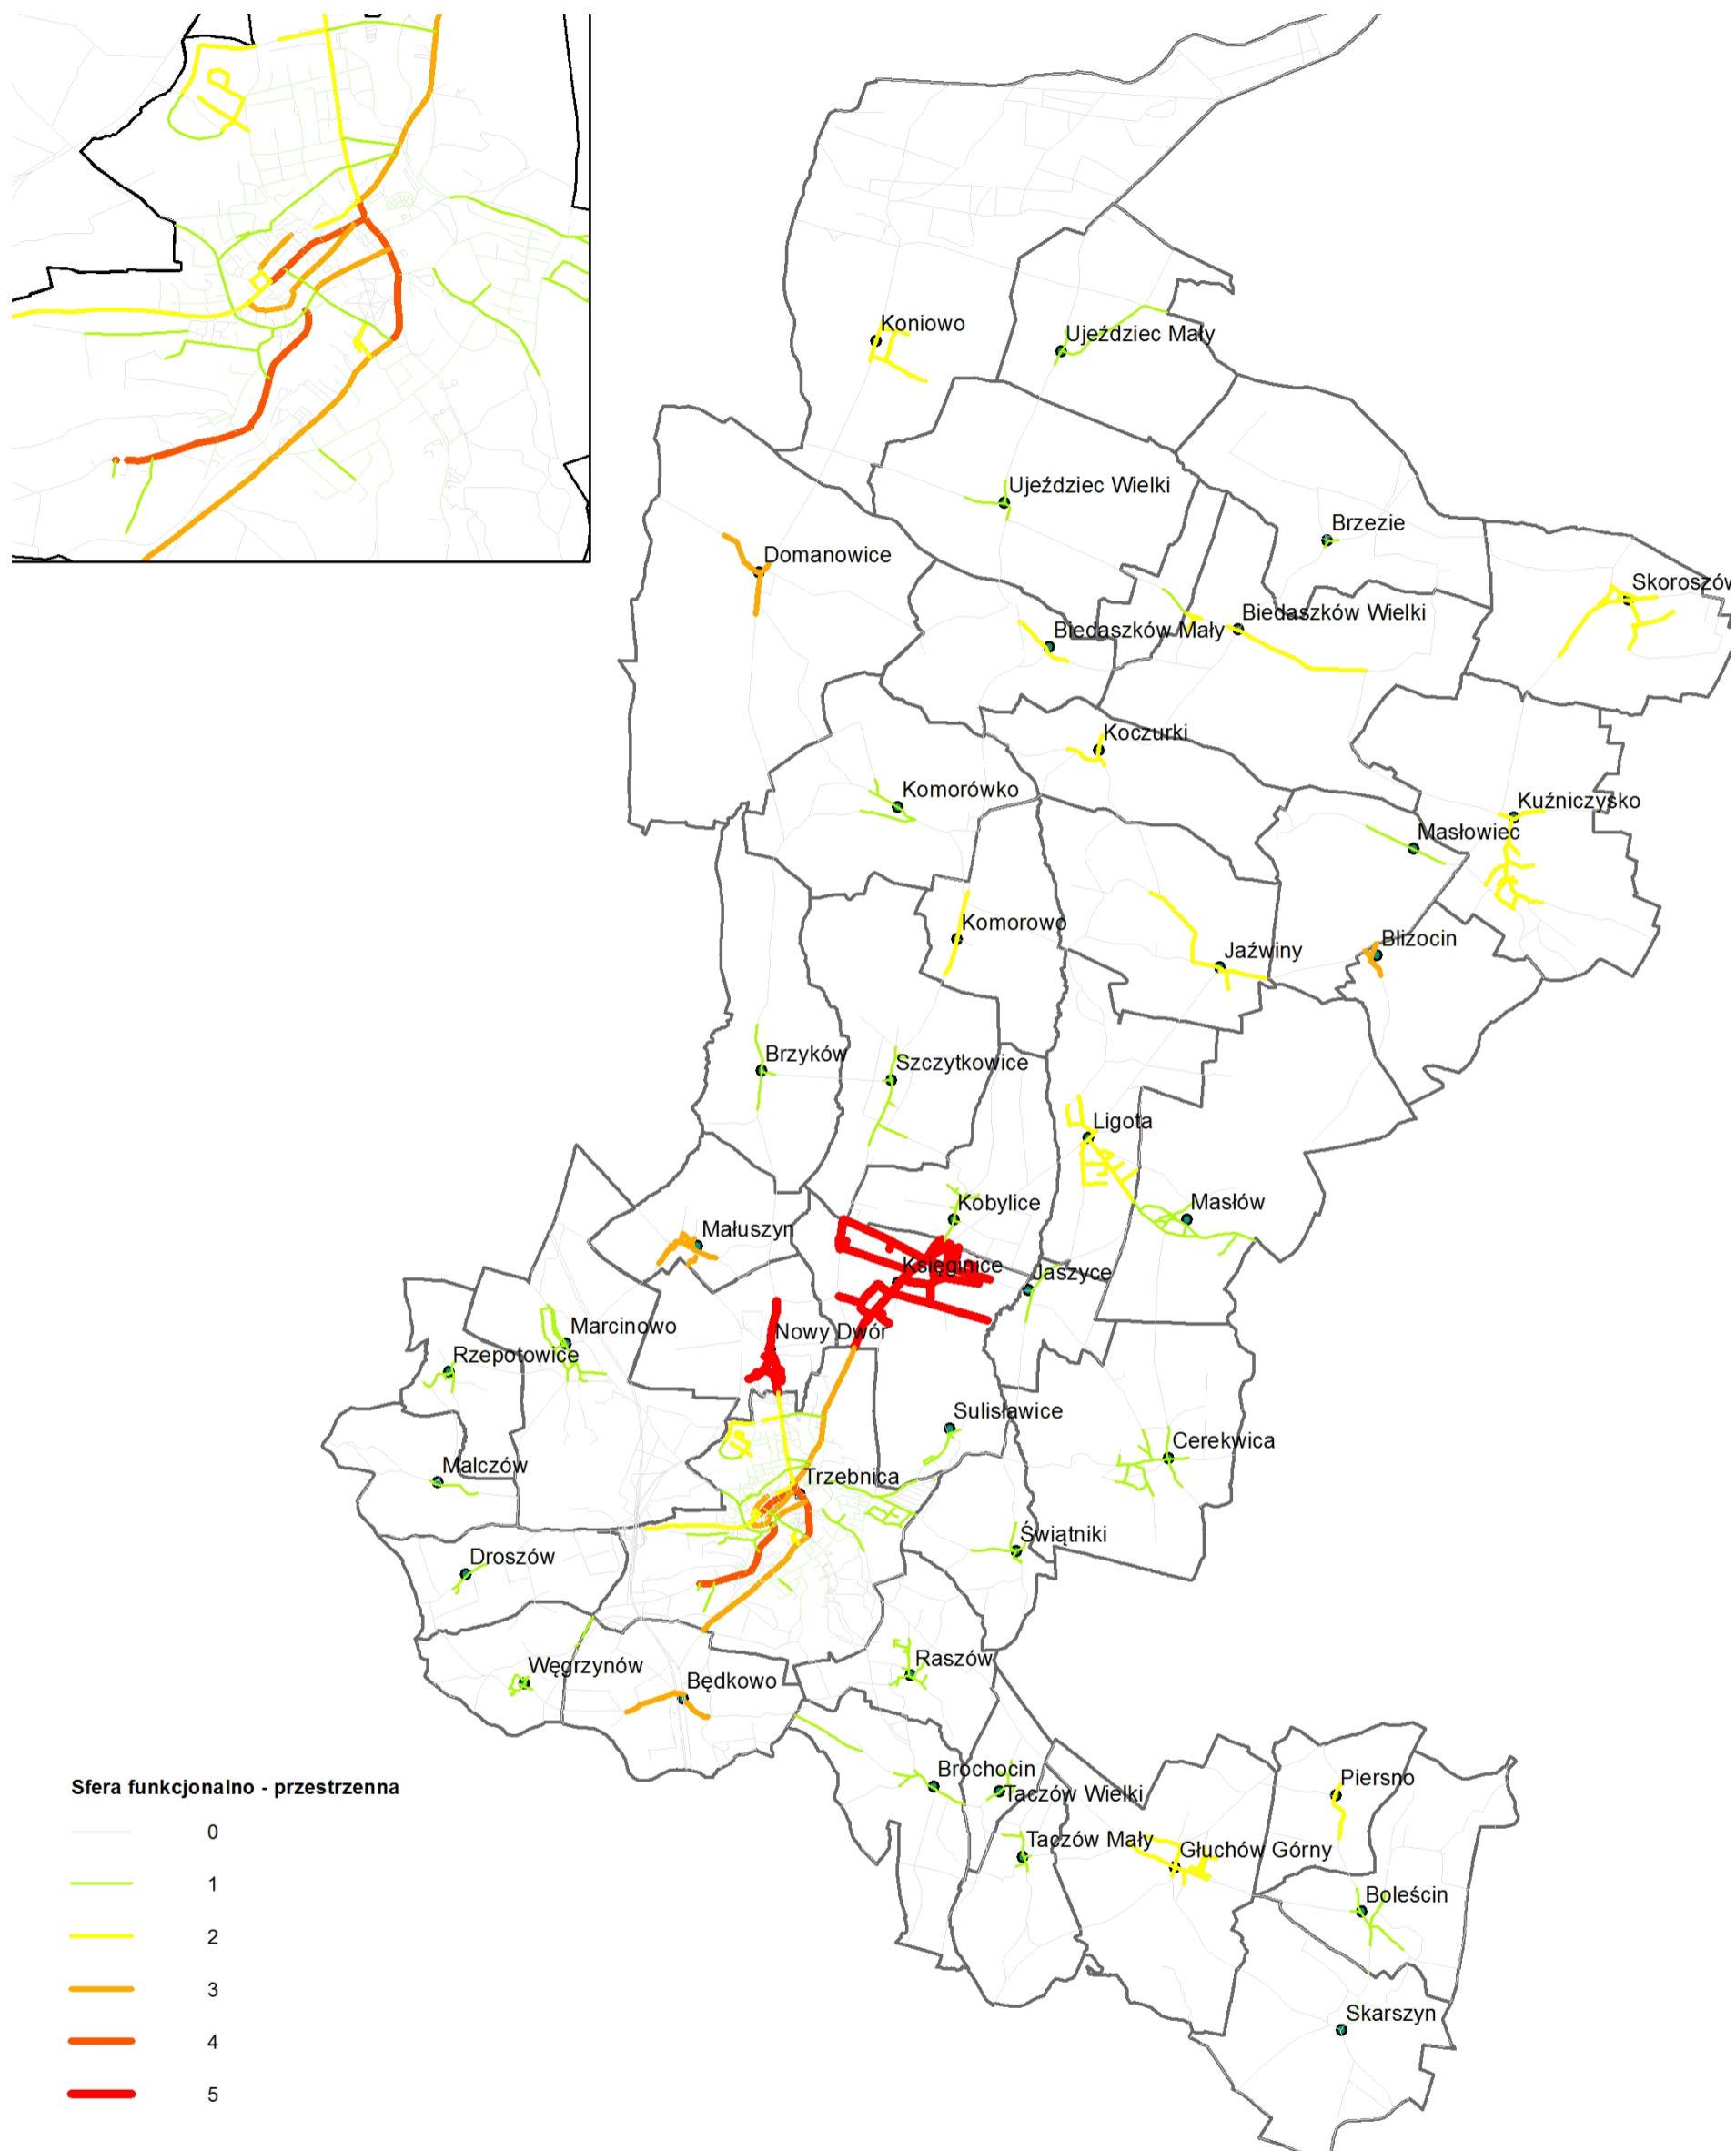

Załącznik 8. Wyniki analizy - Sfera funkcjonalno-przestrzenna

Źródło: opracowanie własne na podstawie Open Street Map

LP.	Miejscowość	Ulica	Wypadki		Infrastruktura techniczna				Infr. społ	Sfera przestrzenno-funkcjonalna RAZEM
			Liczba wypadków drogowych	Liczba wypadków drogowych	Dostęp do sieci kanalizacyjnej	Dostęp do sieci wodociągowej	Mieszkania socjalne	Mieszkania komunalne	Dzieci, które z powodu braku miejsc nie dostały się do przedszkola	
			2014	2014	2014	2014	2014	2014	2014	2014
1	Będkowo		1	1	1	0	0	0	0	3
2	Biedaszków Mały		1	0	1	0	0	0	0	2
3	Biedaszków Wielki		1	0	1	0	0	0	0	2
4	Blizocin		0	0	1	0	1	1	0	3
5	Boleścin		0	0	1	0	0	0	0	1
6	Brochocin		0	0	1	0	0	0	0	1
7	Brzezie		0	0	1	0	0	0	0	1
8	Brzyków		0	0	1	0	0	0	0	1
9	Cerekwica		0	0	1	0	0	0	0	1
10	Domanowice		1	0	1	0	0	0	1	3
11	Droszów		0	0	1	0	0	0	0	1
12	Głuchów Górny		1	0	1	0	0	0	0	2
13	Janiszów		0	0	1	0	0	0	0	1
14	Jaszyce		0	0	1	0	0	0	0	1
15	Jaźwiny		1	0	1	0	0	0	0	2
16	Kobylice		0	0	1	0	0	0	0	1
17	Koczurki		1	0	1	0	0	0	0	2
18	Komorowo		1	0	1	0	0	0	0	2
19	Komorówko		0	0	1	0	0	0	0	1
20	Koniowo		0	0	1	0	1	0	0	2
21	Księginice		1	1	1	1	0	0	1	5
22	Kuźniczysko		1	0	1	0	0	0	0	2
23	Ligota		0	1	1	0	0	0	0	2
24	Malczów		0	0	1	0	0	0	0	1
25	Małuszyn		1	0	1	0	0	0	1	3
26	Marcinowo		0	0	1	0	0	0	0	1
27	Masłowiec		0	0	1	0	0	0	0	1
28	Masłów		0	0	1	0	0	0	0	1
29	Nowy Dwór		1	1	1	0	1	0	1	5
30	Piersno		0	1	1	0	0	0	0	2
31	Raszów		0	0	1	0	0	0	0	1
32	Rzepotowice		0	0	1	0	0	0	0	1
33	Skarszyn		0	0	0	0	0	0	0	0
34	Skoroszów		1	0	1	0	0	0	0	2
35	Sulisławice		0	0	1	0	0	0	0	1
36	Szczytkowice		0	0	1	0	0	0	0	1
37	Świątniki		0	0	1	0	0	0	0	1
38	Taczów Mały		0	0	1	0	0	0	0	1
39	Taczów Wielki		0	0	1	0	0	0	0	1