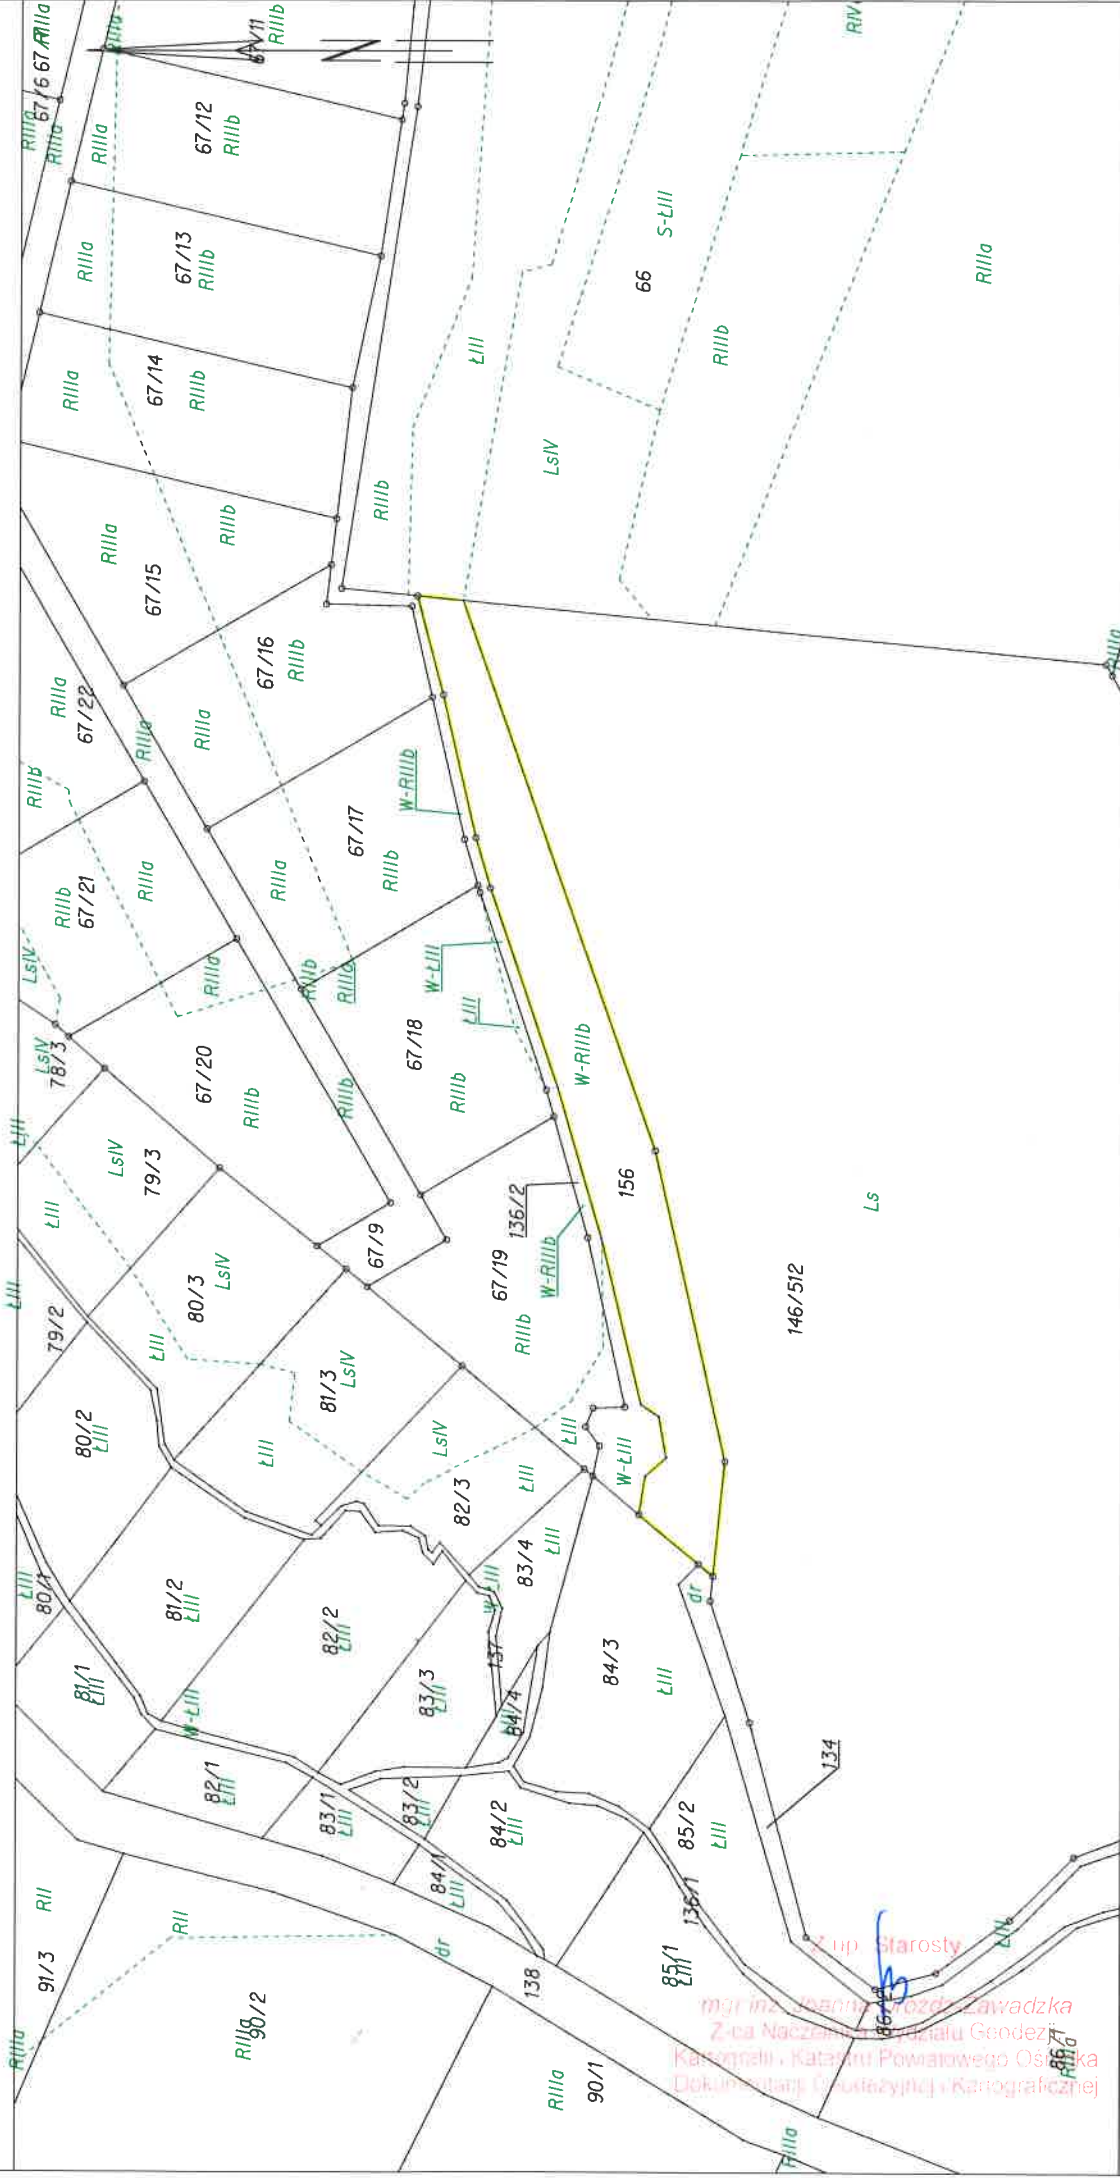

Województwo: dolnośląskie  
Powiat: trzebnicki  
Jednostka ewidencyjna: 022003\_5, Trzebnica - Obszar Wiejski  
Obręb: 0032, Taczów Mały

KOPIA MAPY EWIDENCYJNEJ  
SKALA 1:2000

mgr inż. Joanna Brodzka-Lawadzka  
Z-ca Naczelnika Wydziału Geodezyjnego  
Kadry nr 1, Katedra Powiatowego Urzędu Gminy  
Dokumentacja Geodezyjna i Kartograficzna