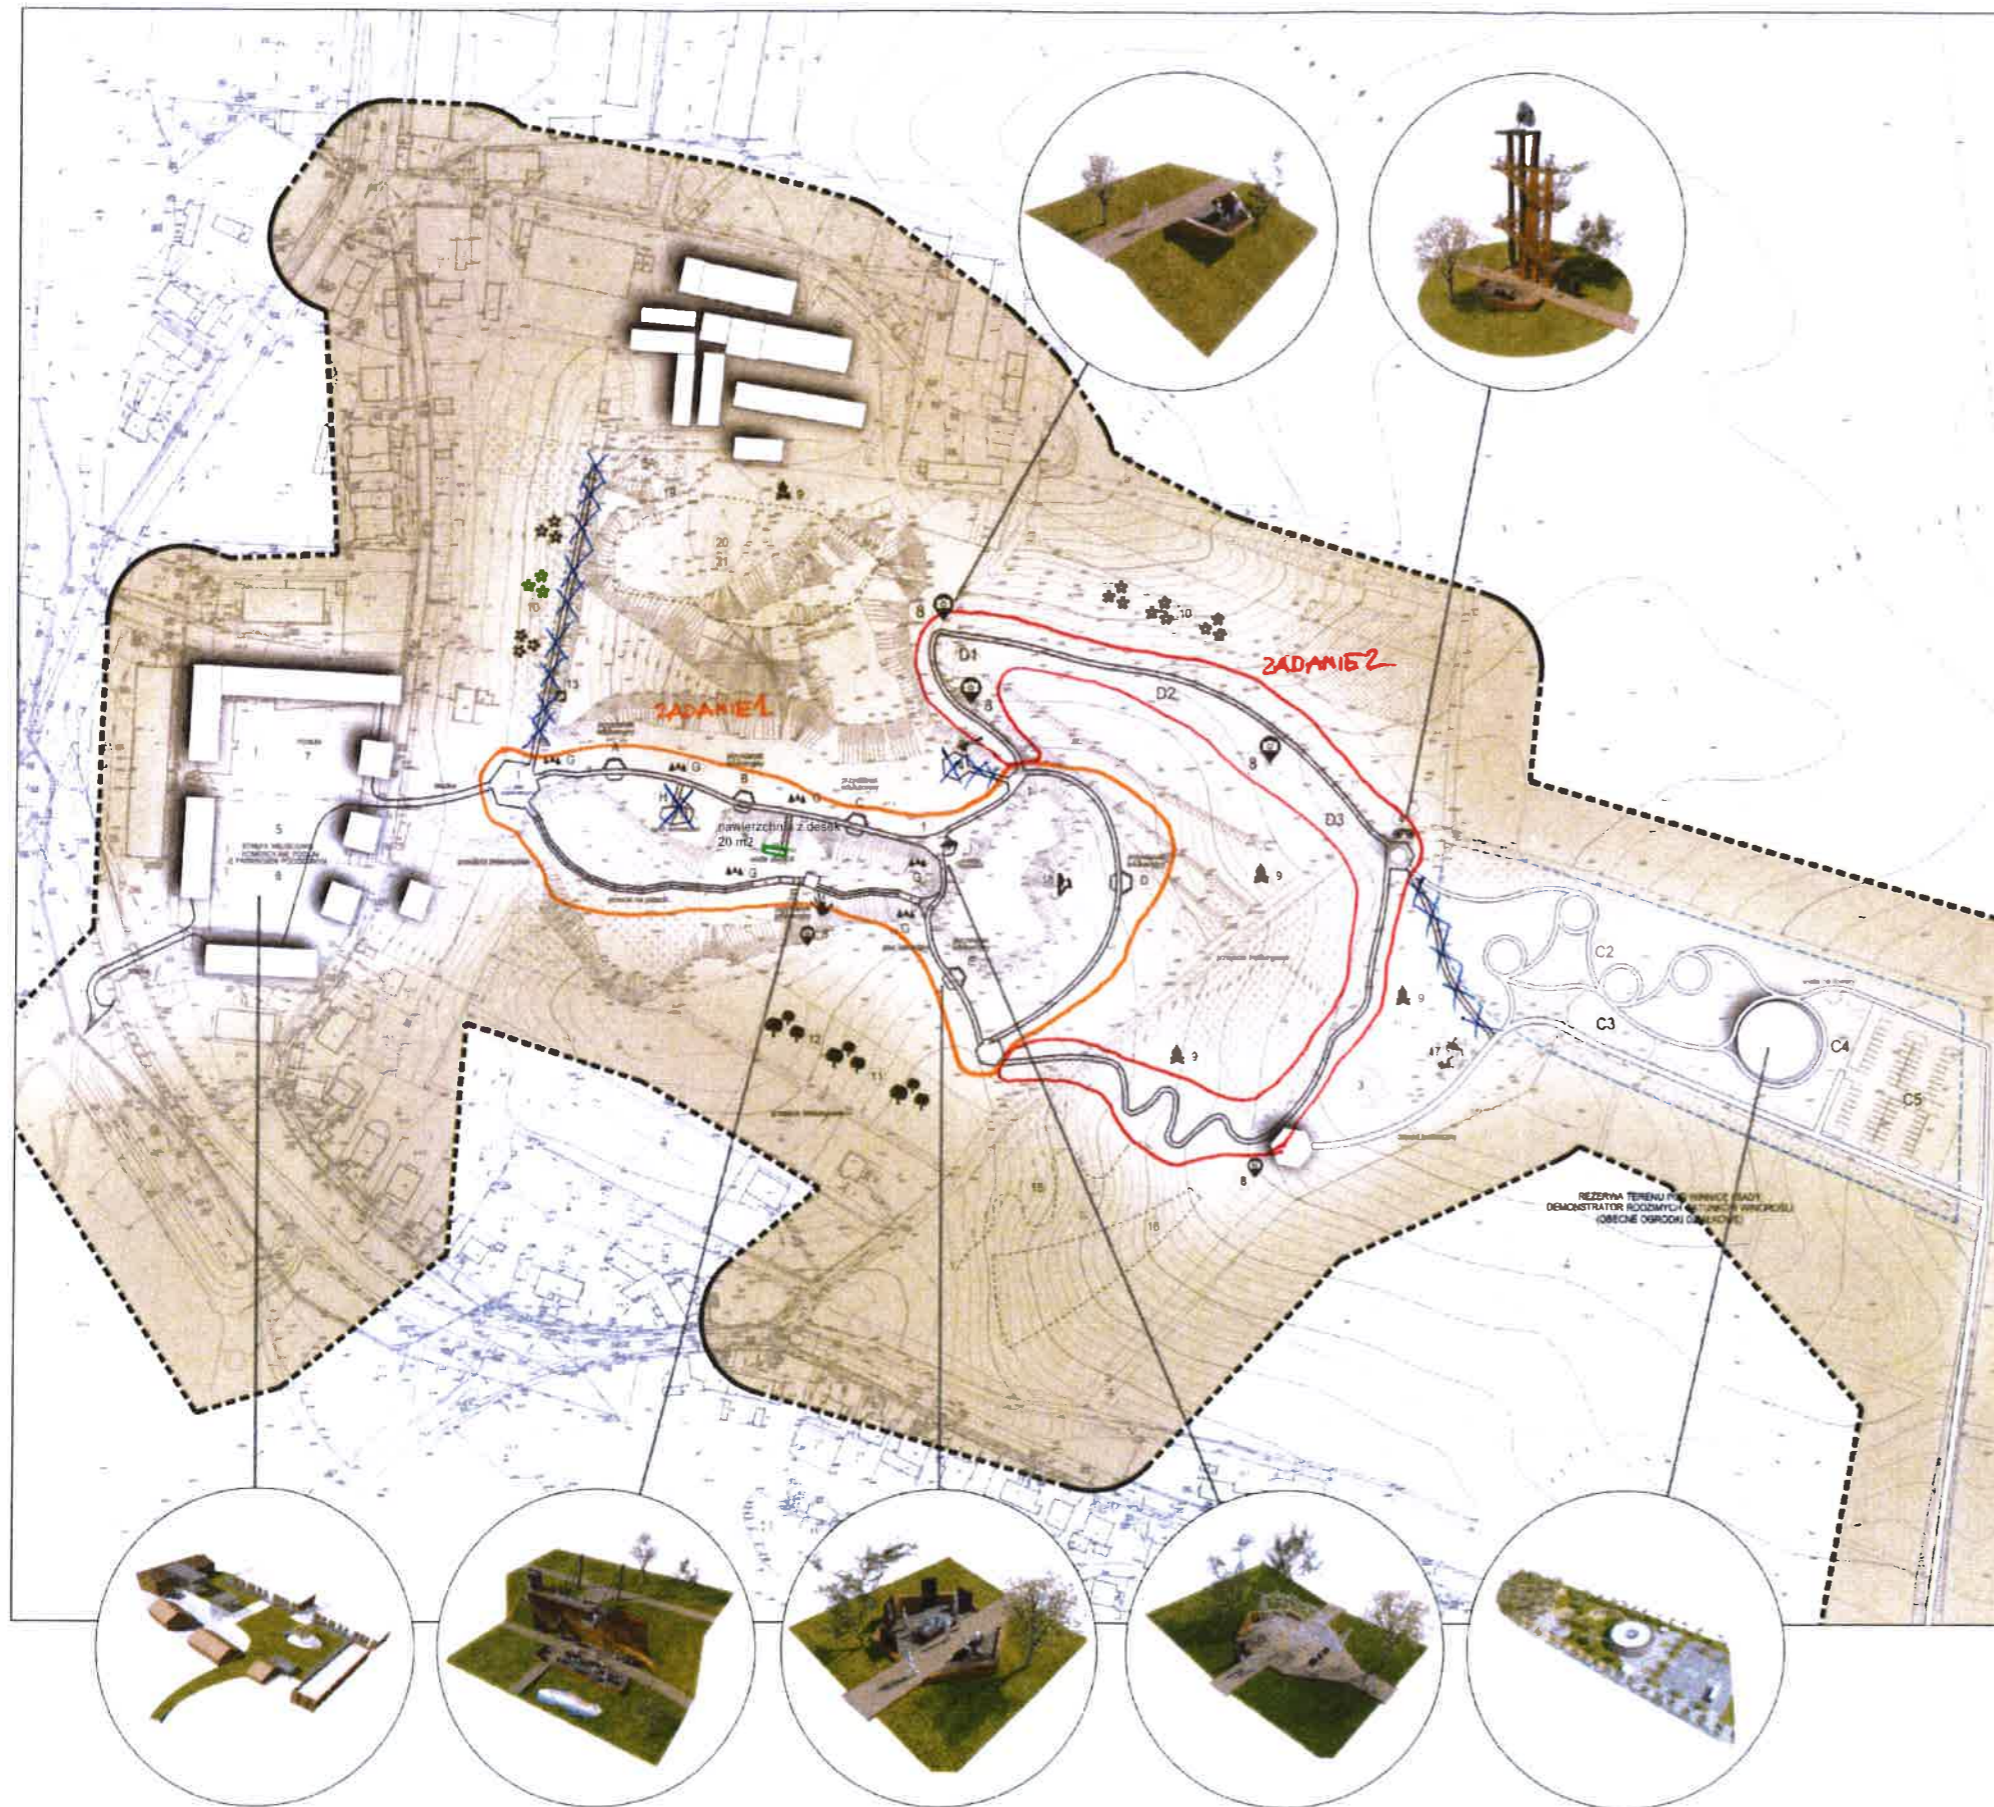

TRZEBNICKI PARK KULTUROWY WINNA GÓRA

GMINA
TRZEBNICA

LEGENDA

obszar opracowania
projektowane ścieżki
dodatkowe ścieżki turystyczne
i istniejące przeđepty
wyburzenia

PRZYSTANKI EDUKACYJNE:

- A Fauna
- B Flora
- C Klimat
- D Człowiek
- D1 - wygląd
- D2 - łowy
- D3 - zamieszkanie
- E Świat epoki lodowcowej
- F Stanowisko archeologiczne
- G Ekspozycja wydobytych w terenie głazów narzutowych
- H Ogród doświadczalny
- I Szkielet nosorożca - figura edukacyjna
- J Woda stojąca z ekspozycją głazów narzutowych

KAMPUS AGLOMERACJI WROCŁAWSKIEJ:

- obszar inwestycji
Kampusu Aglomeracji Wrocławskiej
- C1 centrum pobytowe - budynek
- C2 ścieżka edukacyjna
- C3 plac zabaw
- C4 plac wejściowy
- C5 parking

ATRAKcje WINNEJ GÓRY:

Oblekty kubaturowe i zagospodarowanie terenu

- 1 plac z miejscami odpoczynku
- 2 budynek muzeum z restauracją / edukacyjne centrum multimedialne
- 3 amfiteatr
- 4 wieża widokowa
- 5 komercyjna strefa wejściowa
- 6 parking
- 7 forum wejściowe
- 8 punkty widokowe / tarasy
- 9 palenisko / grill
- 10 łąka kwietna / nasadzenia w formie obrazu
- 11 sad
- 12 winnica

Strefa zabawy i rekreacji

- 13 tunel multimedialny na trasie kolejki (historia Winnej Góry + eksport kolejki)
- 14 kino letnie + mapping wyświetlane na skarpie
- 15 zjeżdźalnia grawitacyjna
- 16 zorbing (sanki zimą)
- 17 siłownia terenowa
- 18 ścianka wspinaczkowa (bulderowa)