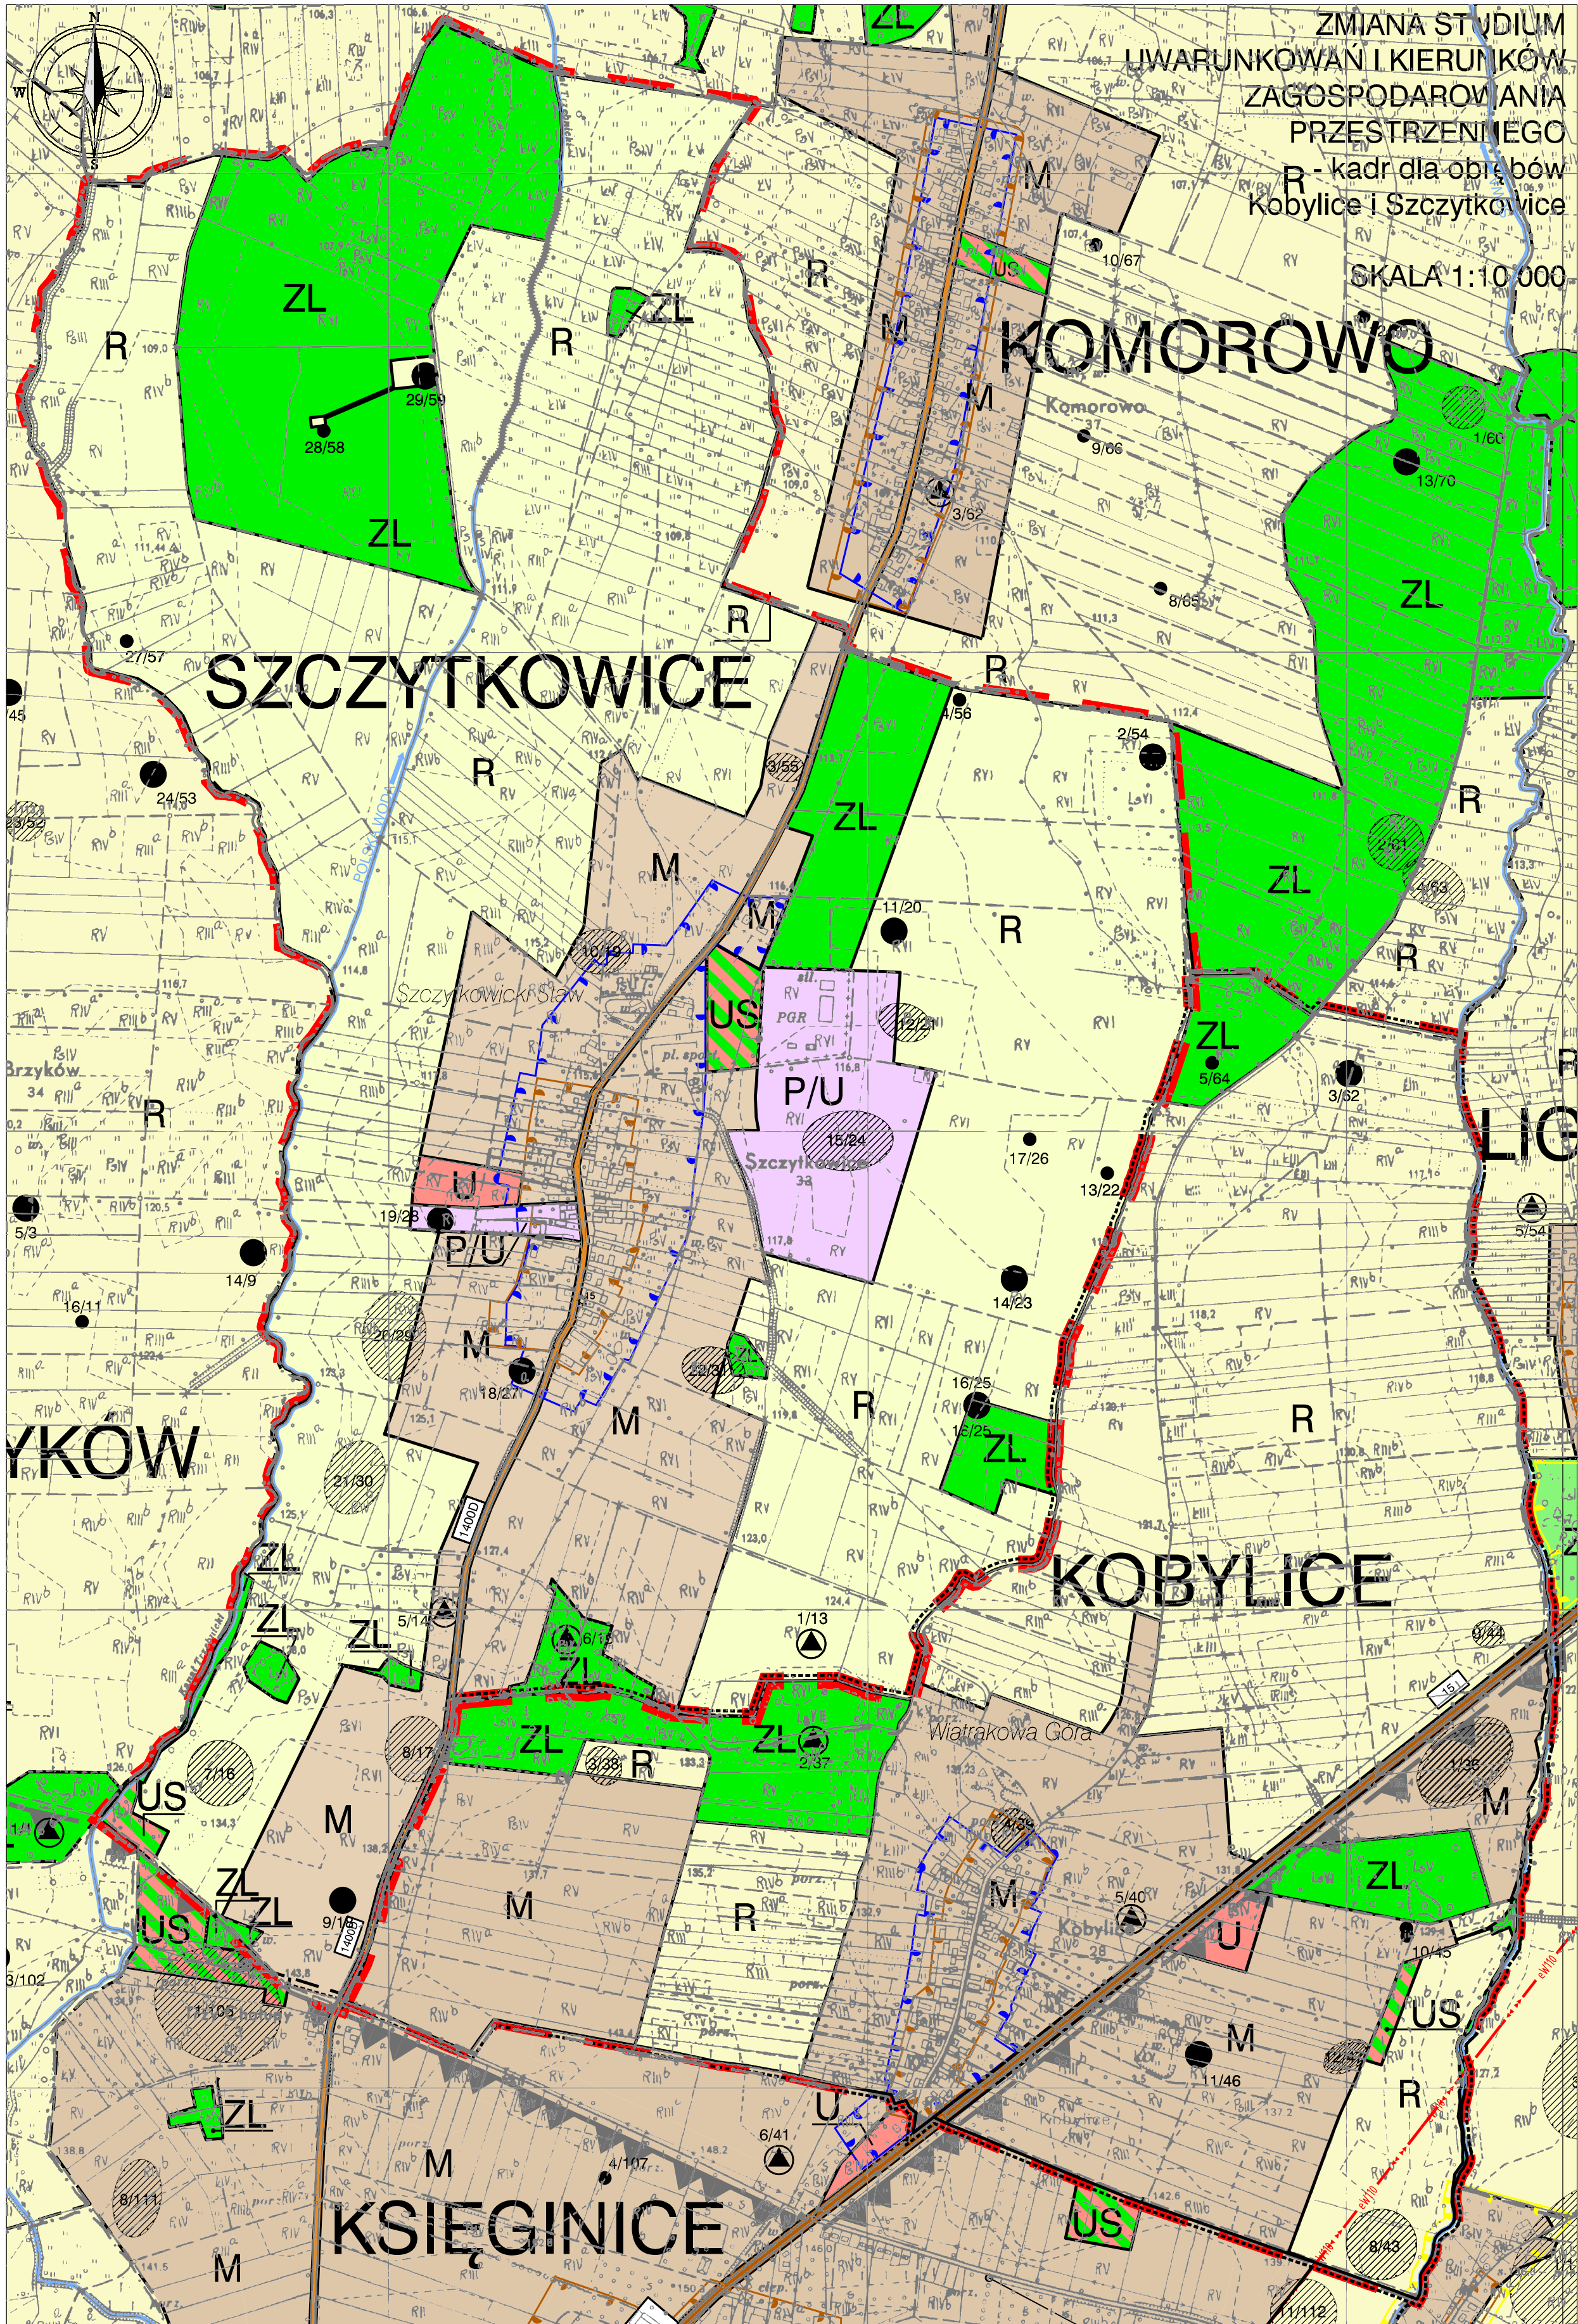

ZMIANA STUDIUM  
UMIARUNKOWAN I KIERUNKÓW  
ZAGOSPODAROWANIA  
PRZESTRZENNEGO  
R - kadr dla obszarów  
Kobylice i Szczytkowice

SKALA 1:10 000

# KOMOROWO

# SZCZYTKOWICE