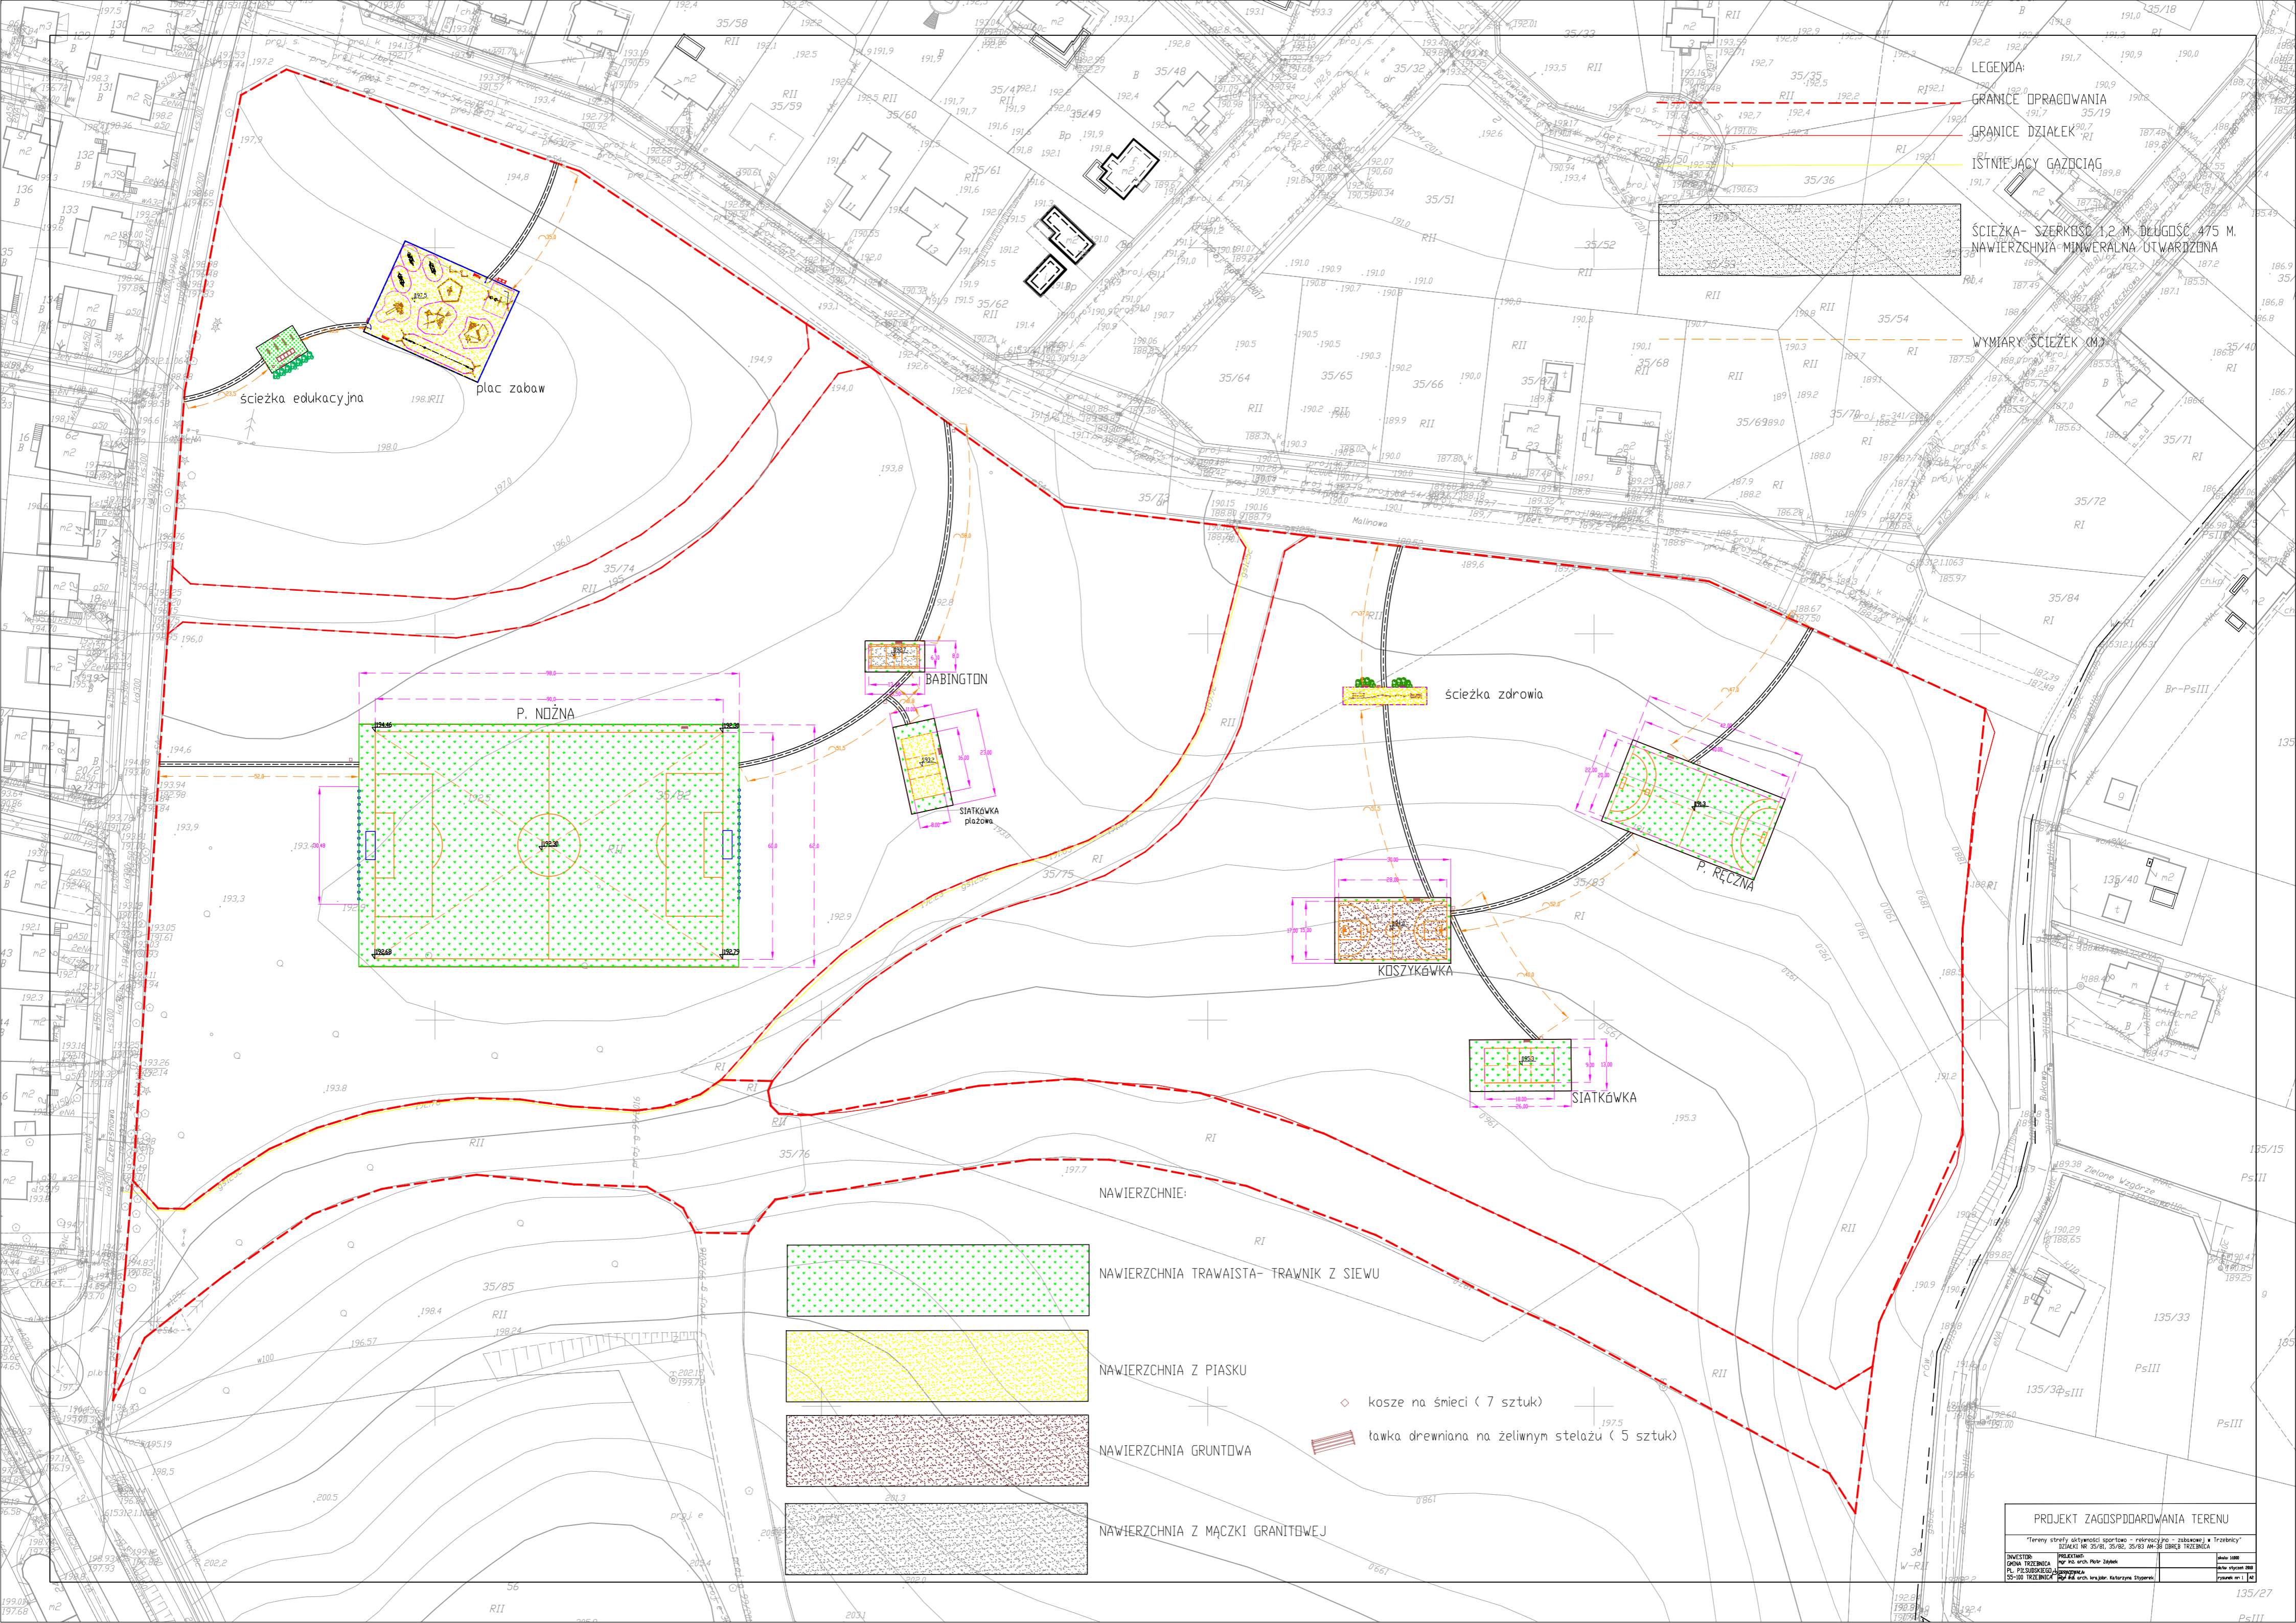

LEGENDA:
GRANICE DPRACOWANIA 35/19
GRANICE DZIAŁEK RI
ISTNIEJĄCY GAZDZIĄG
ŚCIEŻKA - SZEROKOŚĆ 1,2 M, DŁUGOŚĆ 475 M, NAWIERZCHNIA MINERALNA UTWARZONA

WYMIARY ŚCIEŻEK (CM)

NAWIERZCHNIE:

NAWIERZCHNIA TRAWAISTA- TRAWNIK Z SIEWU

NAWIERZCHNIA Z PIASKU

NAWIERZCHNIA GRUNTOWA

NAWIERZCHNIA Z MĄCZKI GRANITOWEJ

◇ kosze na śmieci (7 sztuk)
▬ ławka drewniana na żeliwnym stelażu (5 sztuk)