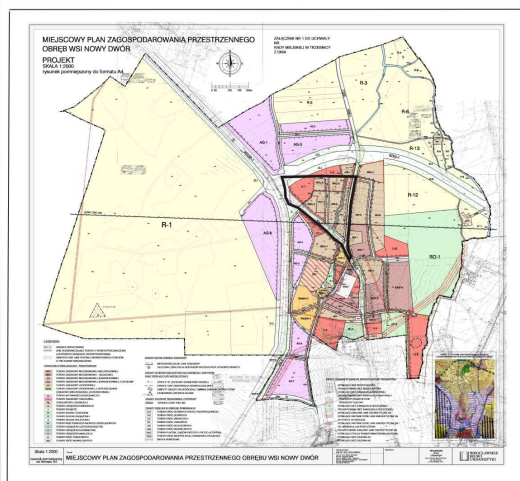

Załącznik graficzny do Uchwały Nr XI/...../11  
Rady Miejskiej w Trzebnicy z dnia 07 lipca 2011r.

OBRĘB WSI NOWY DWÓR

Zakres opracowania zmiany fragmentu miejscowego planu zagospodarowania przestrzennego wsi Nowy Dwór

Załącznik graficzny do  
Uchwała nr XI/...../10 Rady Miejskiej w Trzebnicy  
z dnia 07 lipca 2011r.

Legenda:

- granica obszaru objętego uchwałą o przystąpieniu do sporządzenia zmiany fragmentu miejscowego planu zagospodarowania przestrzennego