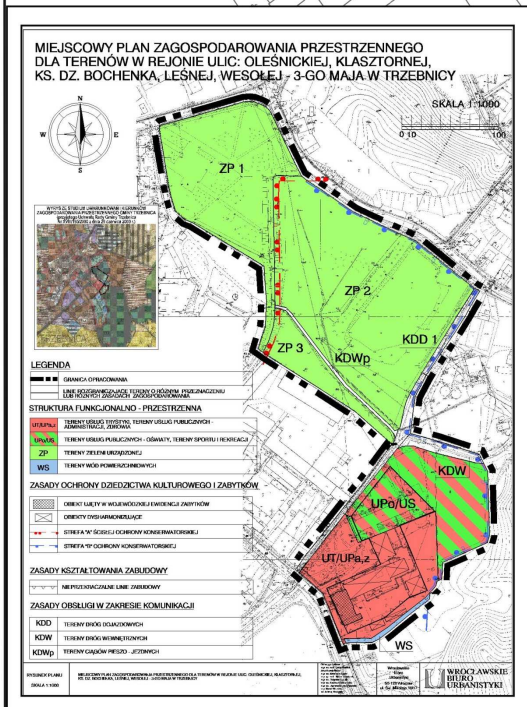

Załącznik graficzny do Uchwały Nr XI...../11  
Rady Miejskiej w Trzebnicy z dnia 07 lipca 2011r.

Zakres opracowania zmiany miejscowego planu zagospodarowania przestrzennego dla terenu w rejonie ulic: Oleśnickiej, Klasztornej, Ks. Dz. W. Bochenka, Leśnej, Wesołej, 3-go Maja w Trzebnicy

Załącznik graficzny do  
Uchwały nr XI/...../11 Rady Miejskiej w Trzebnicy  
z dnia 07 lipca 2011r.

Legenda:

- granica obszaru A opracowania objętego uchwałą o przystąpieniu do sporządzenia zmiany miejscowego planu zagospodarowania przestrzennego

- granica obszaru B opracowania objętego uchwałą o przystąpieniu do sporządzenia zmiany miejscowego planu zagospodarowania przestrzennego