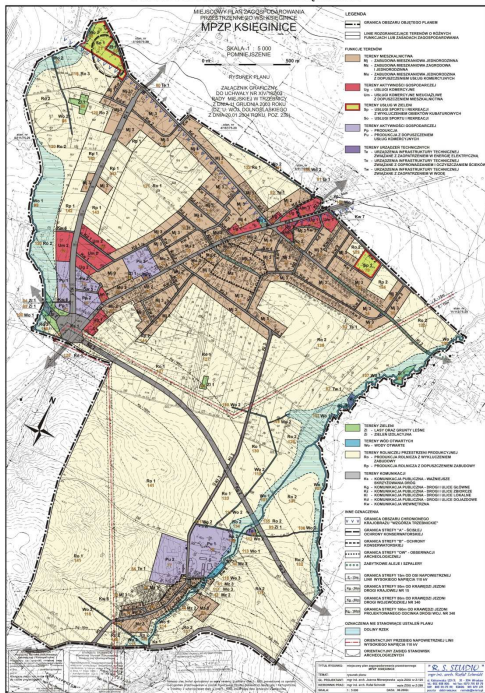

Załącznik graficzny do Uchwały Nr XXVII/270/12
Rady Miejskiej w Trzebnicy z dnia 26 września 2012 roku

MIEJSCOWY PLAN ZAGOSPODAROWANIA
PRZESTRZENNEGO WSI KSIĘGINICE

Zakres opracowania zmiany miejscowego planu zagospodarowania
przestrzennego wsi Księginice

Załącznik graficzny do
Uchwały Nr XXVII/270/12 Rady Miejskiej w Trzebnicy
z dnia 26 września 2012 roku

Legenda:

- granica obszaru objętego uchwałą o przystąpieniu
do sporządzenia zmiany miejscowego planu
zagospodarowania przestrzennego