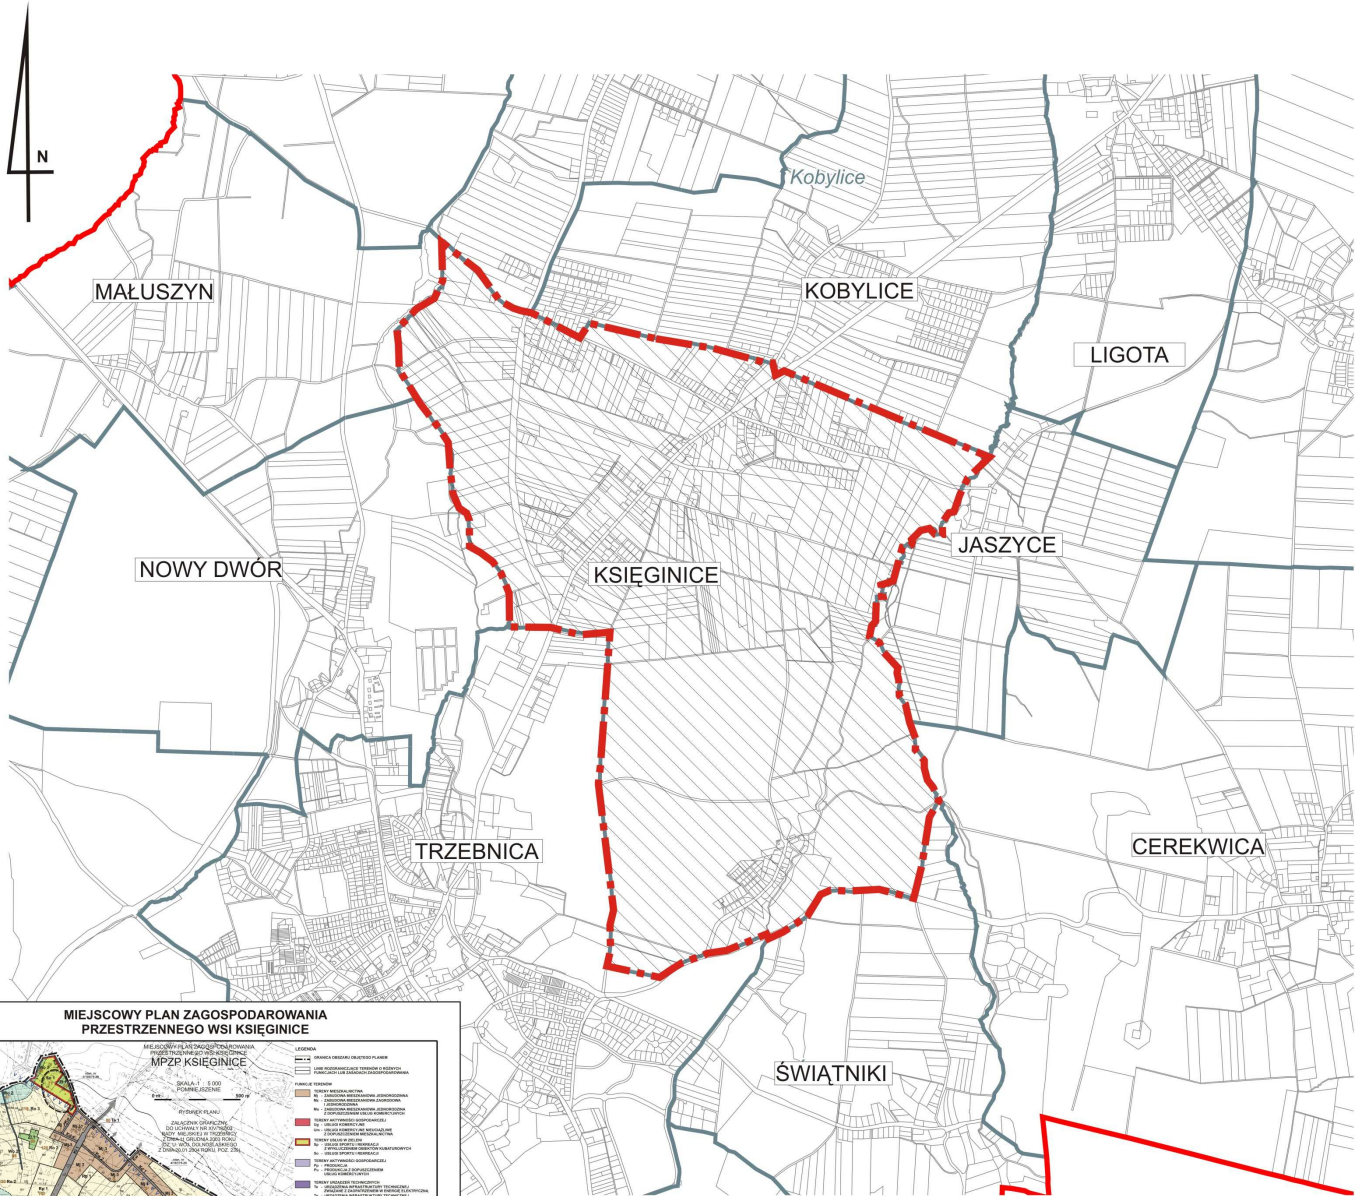

Załącznik graficzny do Uchwały Nr XXVII/270/12
Rady Miejskiej w Trzebnicy z dnia 26 września 2012 roku

MIEJSCOWY PLAN ZAGOSPODAROWANIA
PRZESTRZENNEGO WSI KSIĘGINICE

Zakres opracowania zmiany miejscowego planu zagospodarowania
przestrzennego wsi Księginice

Załącznik graficzny do
Uchwały Nr XXVII/270/12 Rady Miejskiej w Trzebnicy
z dnia 26 września 2012 roku

Legenda:

- granica obszaru objętego uchwałą o przystąpieniu
do sporządzenia zmiany miejscowego planu
zagospodarowania przestrzennego