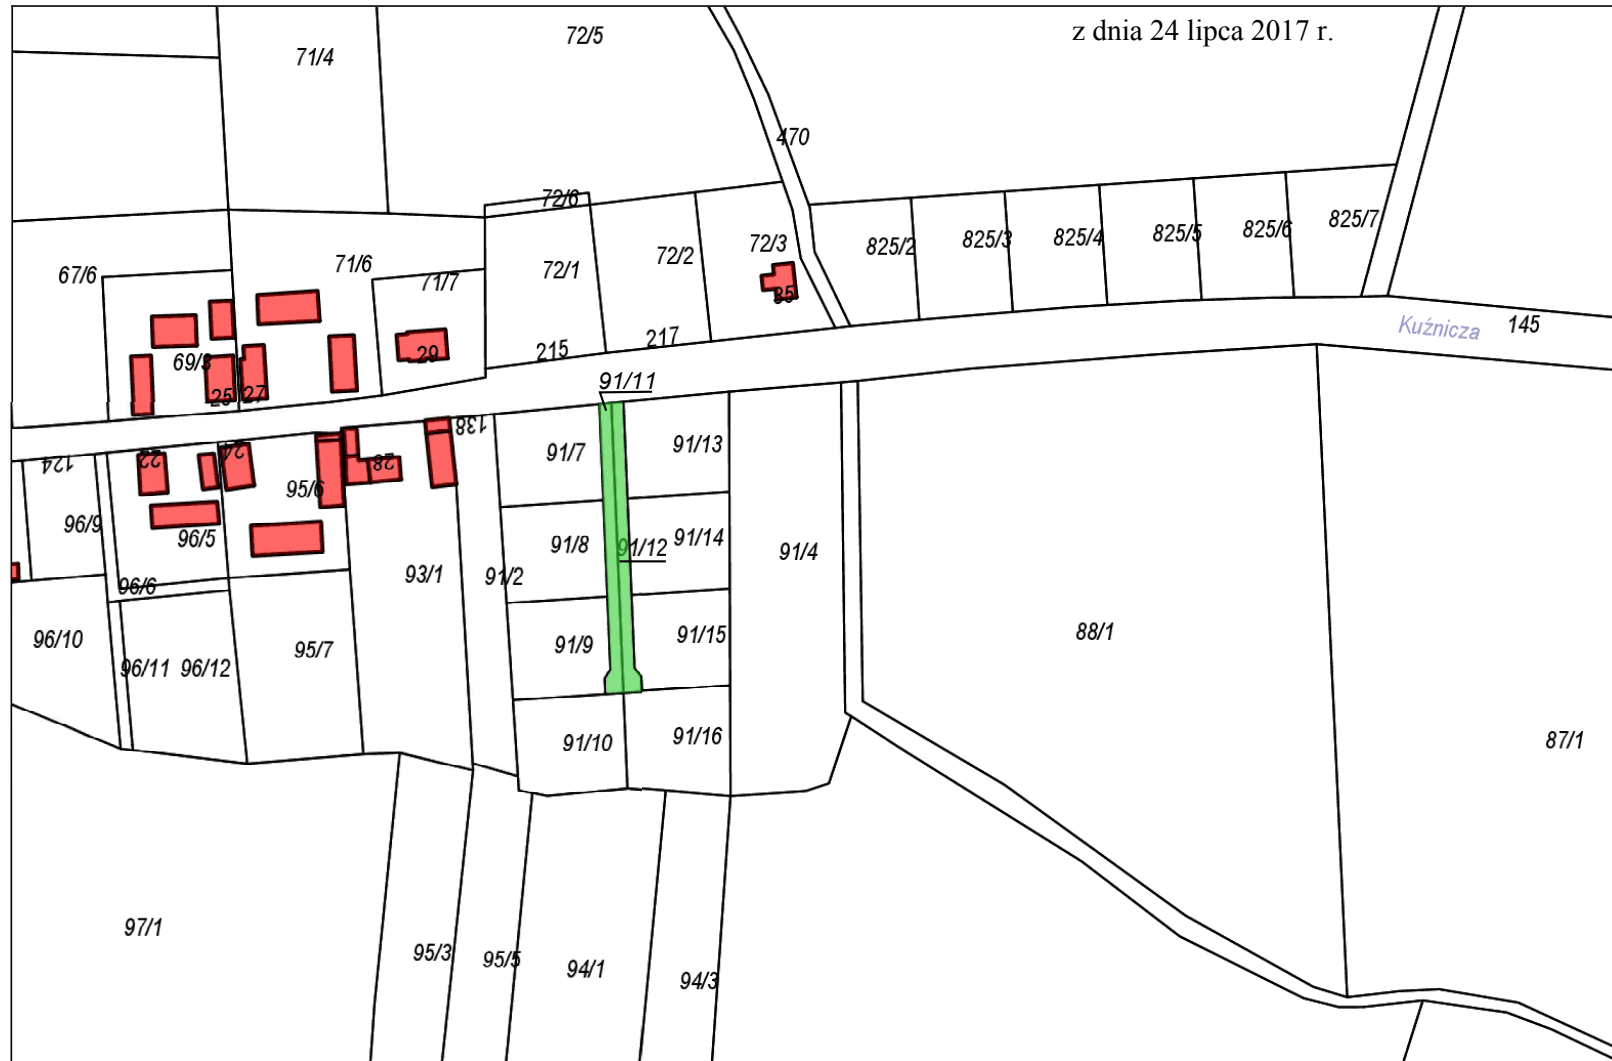

**UCHWAŁA NR XXIX/322/17
RADY MIEJSKIEJ W TRZEBNICY**

z dnia 24 lipca 2017 r.

w sprawie nadania nazwy drodze wewnętrznej w obrębie Kuźniczysko

Na podstawie art. 18 ust. 2 pkt 13 ustawy z dnia 8 marca 1990 r. o samorządzie gminnym (tekst jednolity Dz. U. z 2016 r., poz. 446 ze zm.), art. 8 ustawy z dnia 21 marca 1985 r. o drogach publicznych (tekst jednolity Dz.U. z 2016 r. poz. 1440 ze zm.) Rada Miejska w Trzebnicy uchwala, co następuje:

§ 1. Nadaje działkom nr 91/11 oraz 91/12 AM-1 stanowiącym drogę wewnętrzną, znajdującym się w obrębie Kuźniczysko, których położenie określa załącznik do niniejszej uchwały - nazwę ulica Wspólna.

§ 2. Wykonanie Uchwały powierza się Burmistrzowi Gminy Trzebnica.

§ 3. Uchwała wchodzi w życie po upływie 14 dni od dnia ogłoszenia w Dzienniku Urzędowym Województwa Dolnośląskiego.

Przewodniczący Rady
Miejskiej w Trzebnicy

Mateusz Stanisz

 - teren działek nr 91/11 oraz 91/12 AM - 1 obręb Kuźniczysko objętych Uchwałą.

UZASADNIENIE
DO UCHWAŁY NR XXIX/322/17
RADY MIEJSKIEJ W TRZEBNICY
Z DNIA 24 lipca 2017 roku

w sprawie nadania nazwy drodze wewnętrznej w obrębie Kuźniczysko

Prace nad Uchwałą podjęto po analizie wniosku mieszkańców Kuźniczyska zamieszkałych przy działkach objętych niniejszą uchwałą, którzy wystąpili do Burmistrza Gminy Trzebnica z wnioskami o nadanie nazwy drodze wewnętrznej położonej w Kuźniczysku ulica Wspólna. Podjęcie przez radę gminy uchwały w sprawie nadania nazwy drodze wewnętrznej wymagało uzyskania pisemnej zgody wszystkich współwłaścicieli terenów, na których jest ona zlokalizowana.