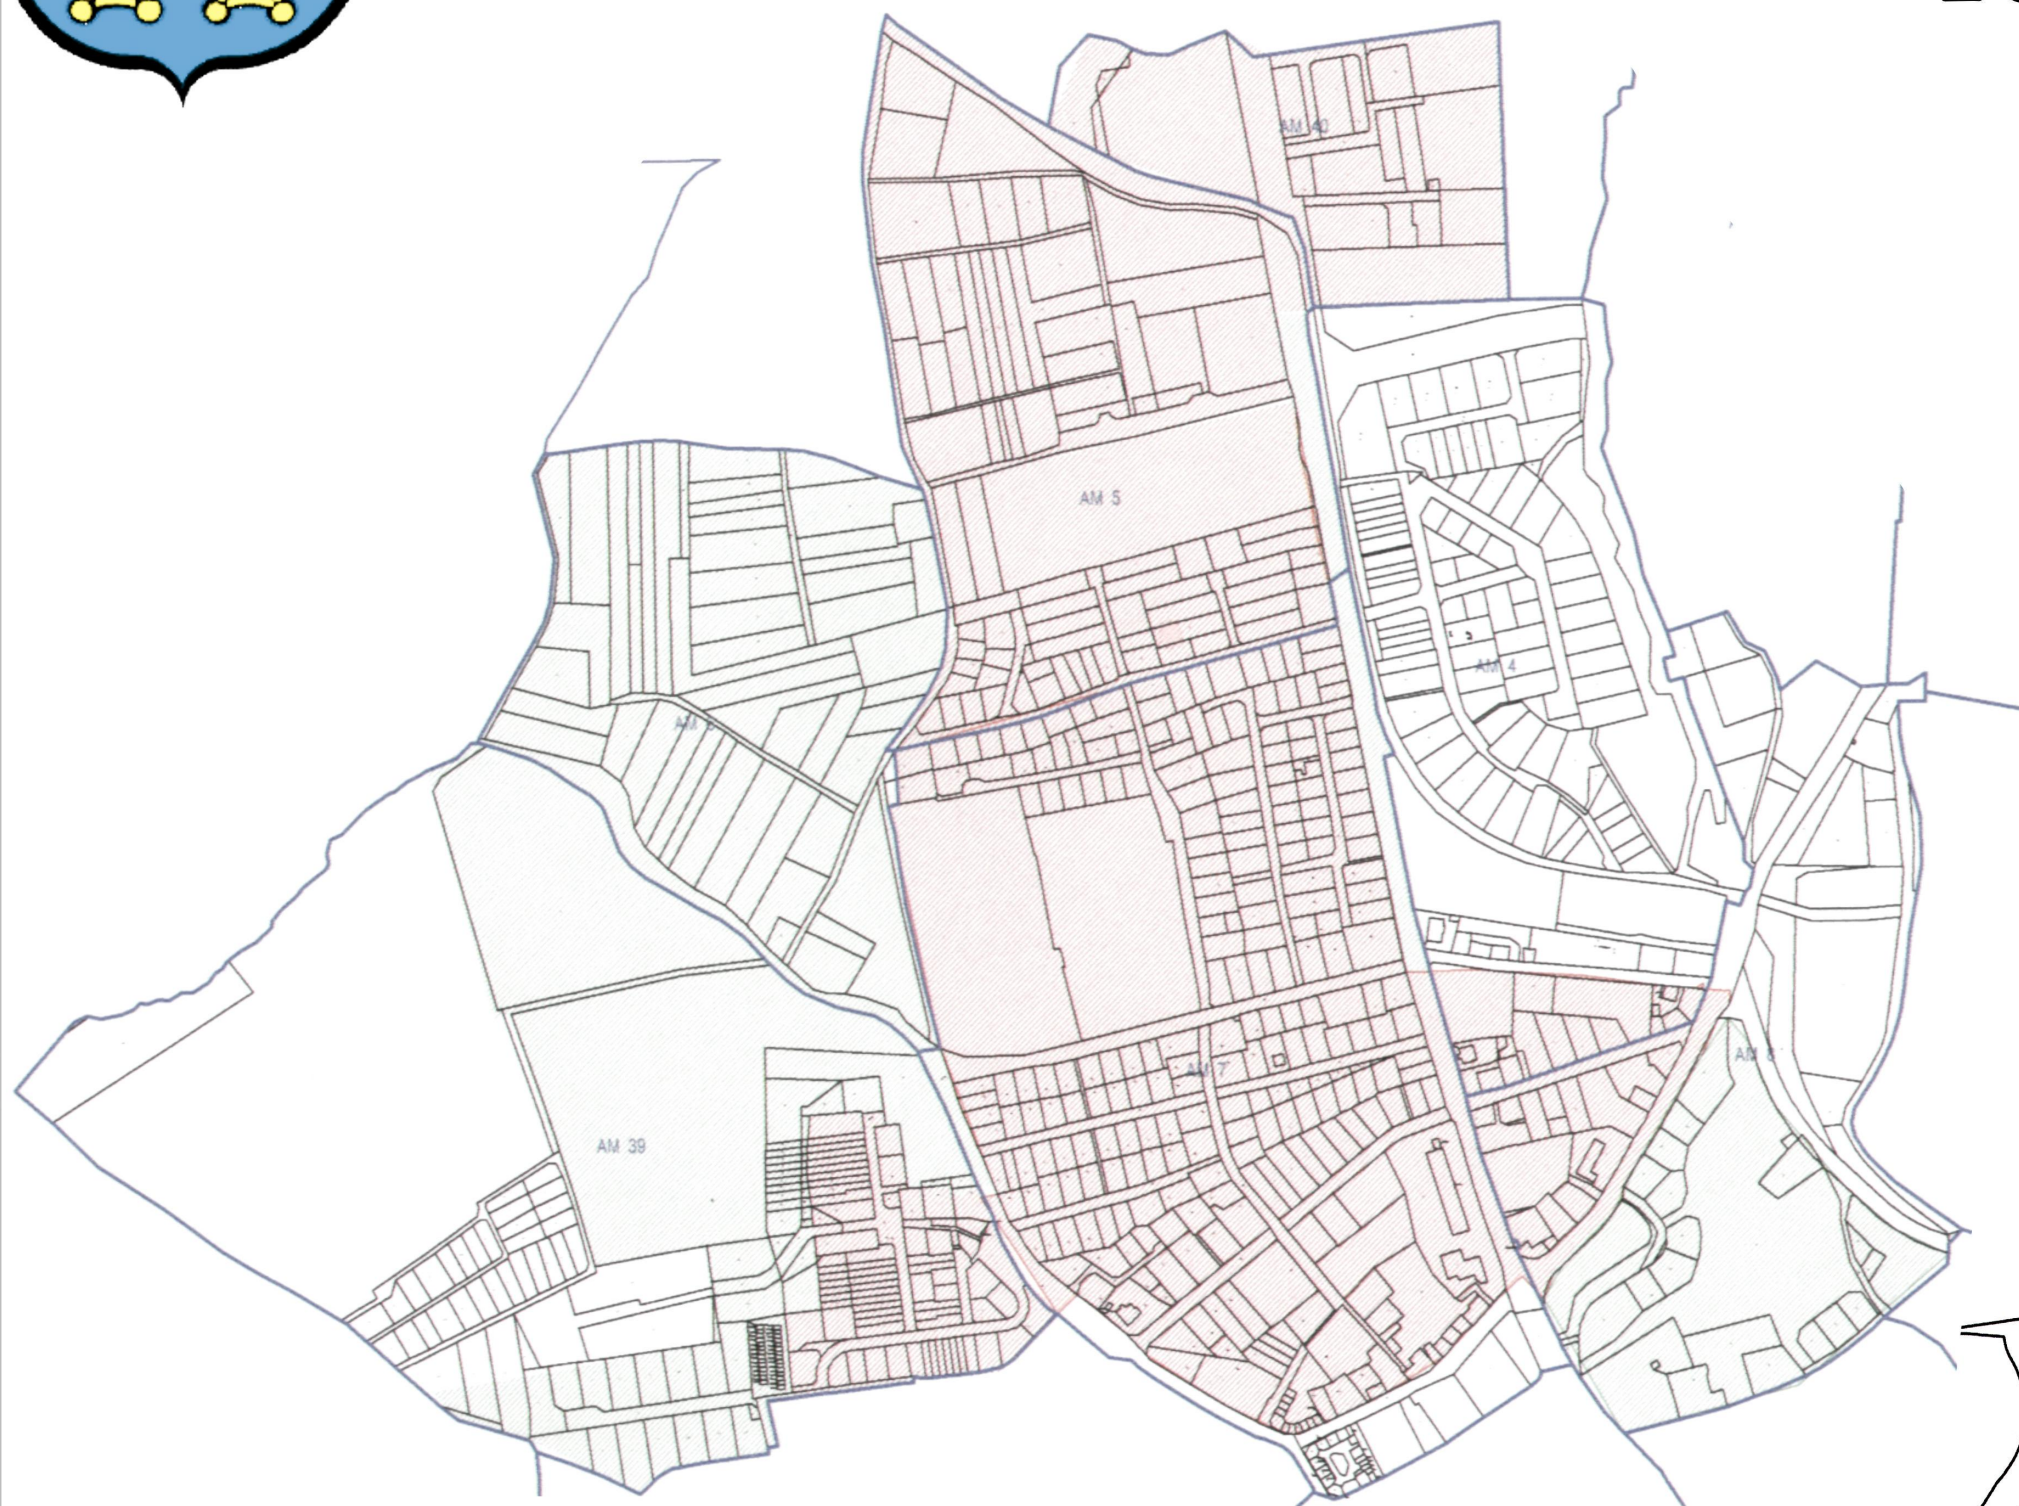

Trzebnica- obręb V

ZAŁĄCZNIK NR 1
DO UCHWAŁY NR X/.../07
RADY MIEJSKIEJ W TRZEBNICY
Z DNIA 20.IX.2007 R.

Granice obszaru objętego planem