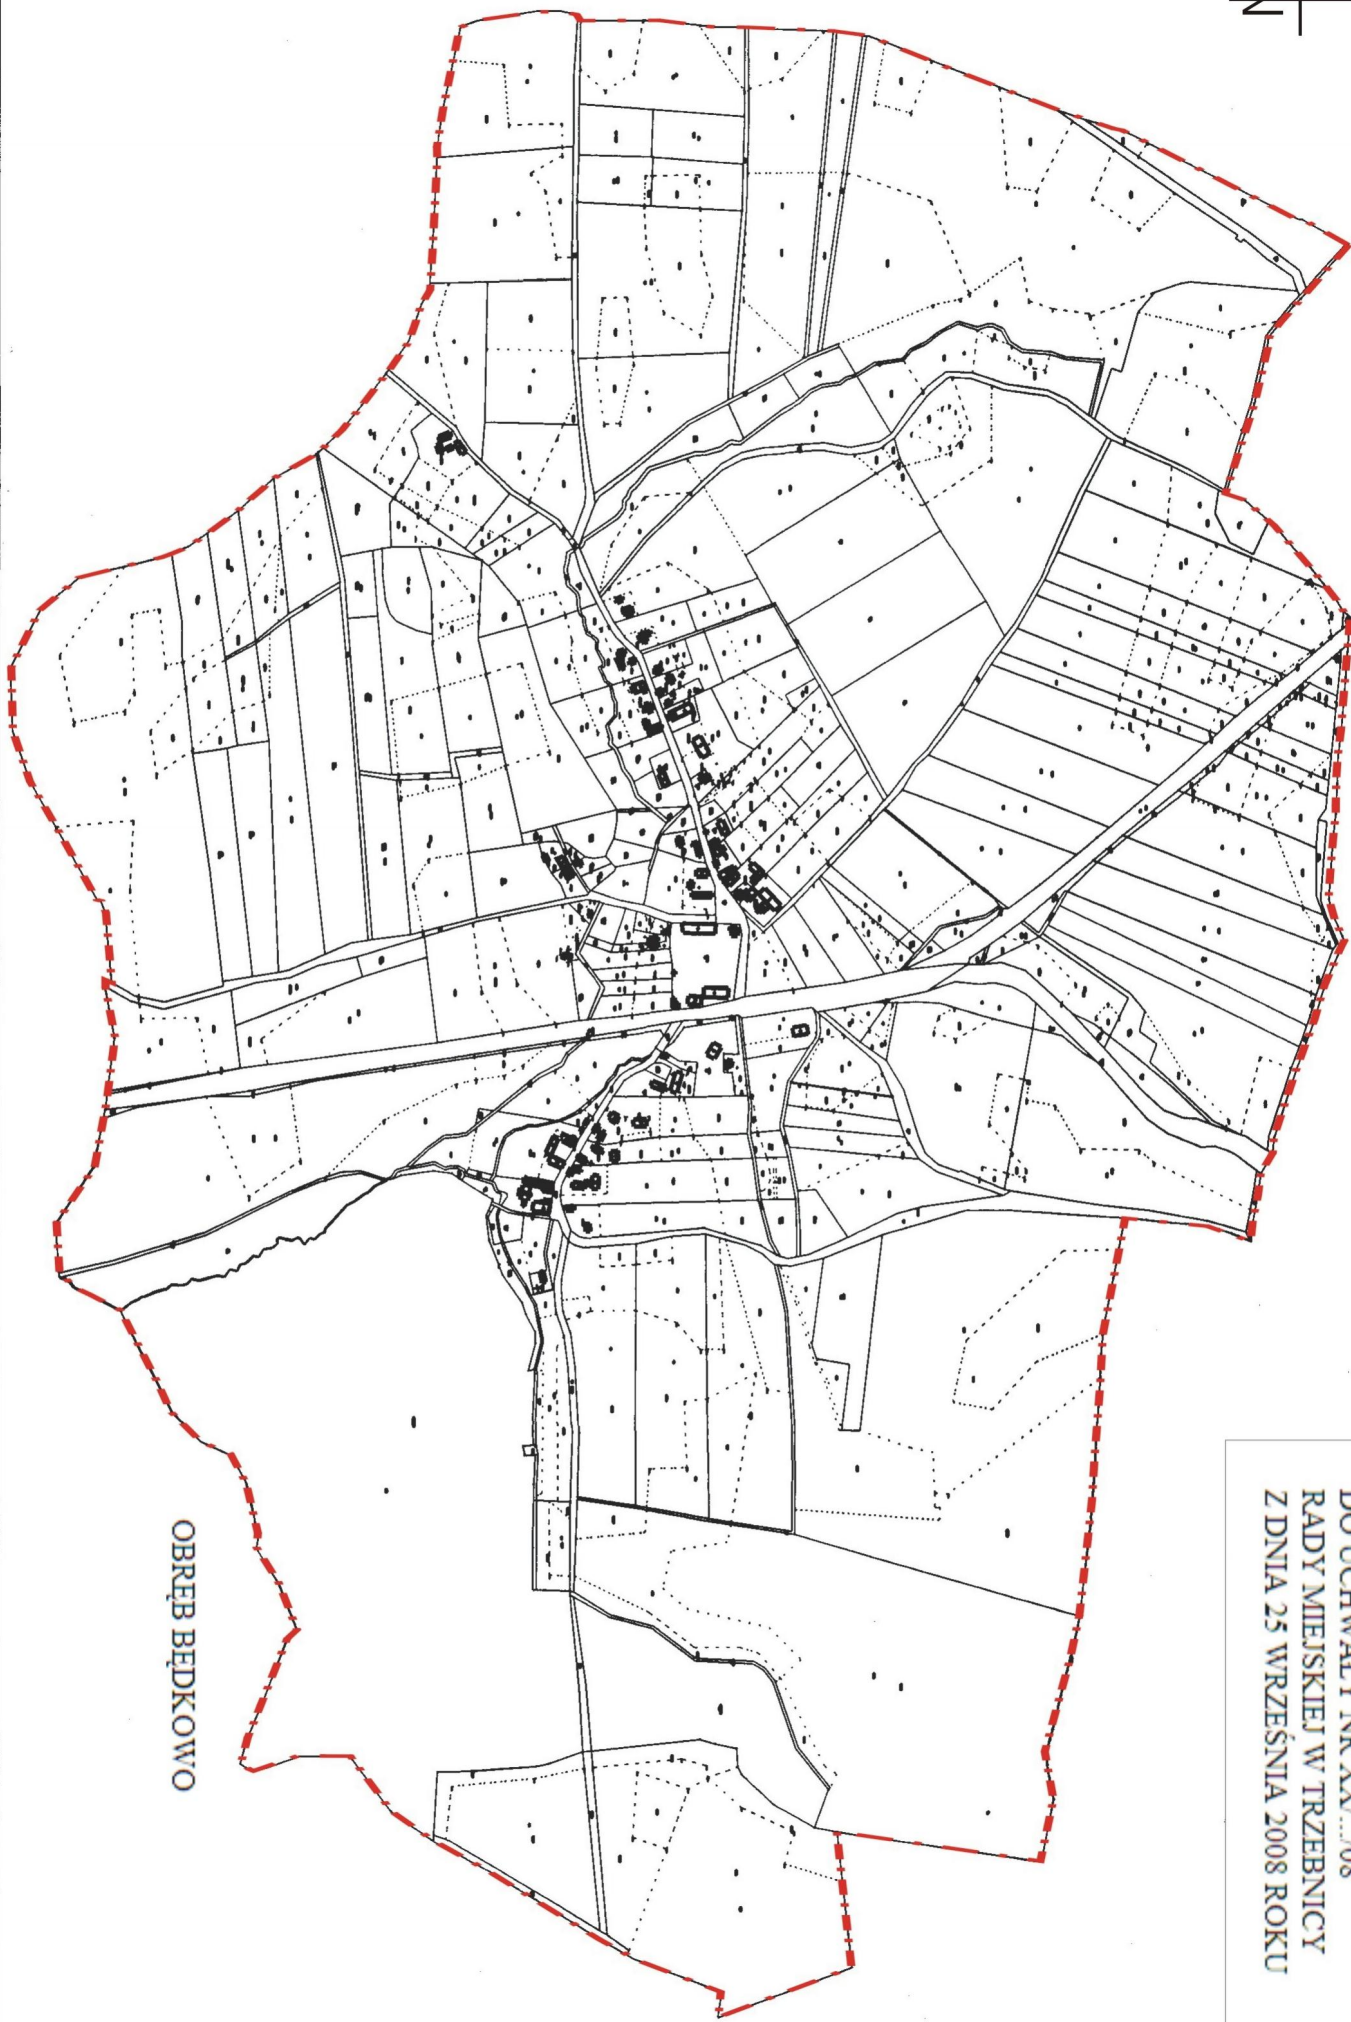

ZALĄCZNIK NR 1
DO UCHWAŁY NR XXV.../08
RADY MIEJSKIEJ W TRZEBNICY
Z DNIA 25 WRZEŚNIA 2008 ROKU

OBRĘB BÉDKOWO

--- GRANICE TERENU OBJĘTEGO OPRACOWANIEM PLANU