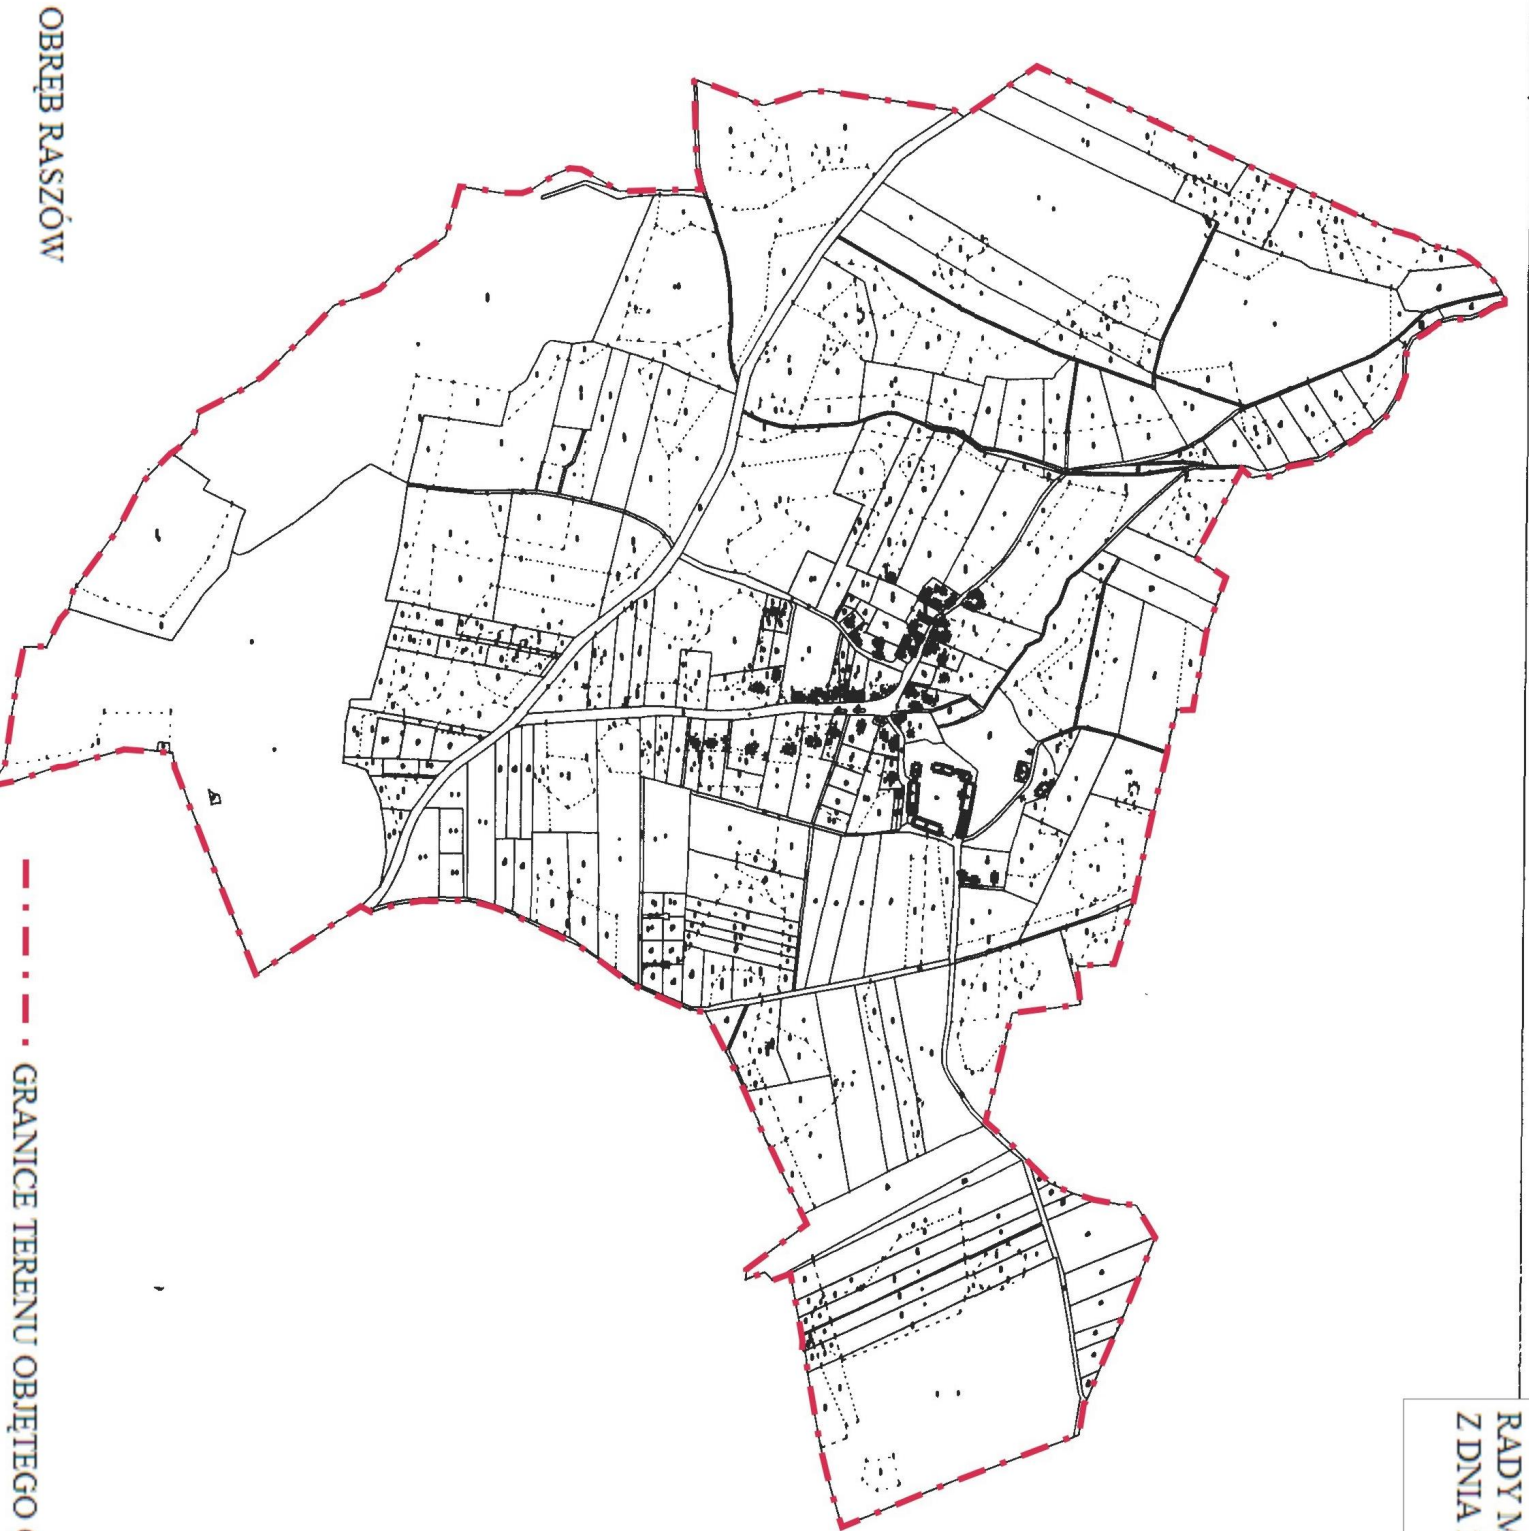

ZARZĄDZENIE NR 1
DO UCHWAŁY NR XX/.../08
RADY MIEJSKIEJ W TRZEBNICY
Z DNIA 25 WRZEŚNIA 2008 ROKU

OBRĘB RASZÓW

--- GRANICE TERENU OBJĘTEGO OPRACOWANIEM PLANU